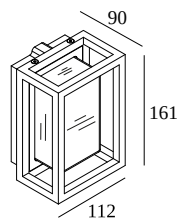

Веб страница продукта

Общая информация

ПРЕДНАЗНАЧЕН ДЛЯ УСТАНОВКИ	внутреннее-наружное
МОНТАЖ	ПОТОЛОК НАКЛАДНОЙ, СТЕНА НАКЛАДНОЙ
ЗАЩИТА ОТ ПЫЛИ И ВЛАГИ	IP65
ЗАЩИТА ОТ МЕХАНИЧЕСКОГО ВОЗДЕЙСТВИЯ	IK07
ВЕС (КГ)	1.2
РЕГУЛИРУЕМОСТЬ	не регулируется
ИНФОРМАЦИЯ	INCL.GLASS OPAL INCL.LED POWER SUPPLY 350mA-DC