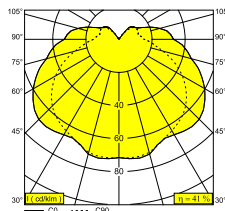

MONTUR MINI M 930

232 012 93 W

ВАРИАНТЫ ЦВЕТА КОРПУСА

АЛЮМ. СЕРЫЙ 232 012 93 A

ЧЕРНЫЙ 232 012 93 B

ФЛАМАНДСКАЯ БРОНЗА ДЛЯ УЛИЦЫ 232 012 93 FBRX

АНТРАЦИТ 232 012 93 N

БЕЛЫЙ 232 012 93 W