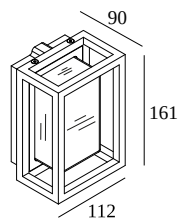

MONTUR MINI M 930

232 012 93 W

DISPONIBLE EN

ALU GRIS 232 012 93 A

NOIR 232 012 93 B

FLEMISH BRONZE POUR L'EXTÉRIEUR 232 012 93 FBRX

ANTHRACITE 232 012 93 N

BLANC 232 012 93 W

Voir sur le site Web

Informations générales

EMPLACEMENT	interieur-exterieur
INSTALLATION	Plafond Applique, Mur Applique
INDICE DE PROTECTION	IP65
PROTECTION CONTRE L'IMPACT MÉCANIQUE	IK07
POIDS (KG)	1.2
ORIENTATION	non réglable
INFORMATIONS	INCL.GLASS OPAL INCL.LED POWER SUPPLY 350mA-DC

Informations électriques

ÉLECTRIQUE	100-240V / 50-60Hz
CLASSE	I
ALIMENTATION	YES
TYPE DIM	non dimmable
CLASSE D'ÉNERGIE	D
CERTIFICATS	CB, EAC, ENEC, LCA, RCM

Info Source lumineuse

LIGHTSOURCE NAME	LED
SOURCE DE LUMIÈRE	LED cluster 4,2W / CRI>90 (R9: 50) / 3000K / 617lm
VALEURS TM-30	Rf: 92 / Rg: 100
SDCM	SDCM3
GROUPE DE RISQUE	RG1
LM80	L80 > 60000
TECHNIQUES LED (SOURCE LUMINEUSE)	617lm // 4,2W // 147lm/W
TECHNIQUES LED (LUMINAIRE)	253lm // 4,8W // 52lm/W

Pour des instructions d'installation détaillées, veuillez consulter le manuel : [232_012_XX_HAND.pdf](#)