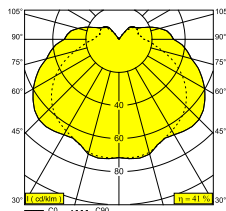

## MONTUR MINI M 930

232 012 93 W

DISPONIBLE EN

**ALU GRIS** 232 012 93 A

**NOIR** 232 012 93 B

**FLEMISH BRONZE POUR L'EXTÉRIEUR** 232 012 93 FBRX

**ANTHRACITE** 232 012 93 N

**BLANC** 232 012 93 W