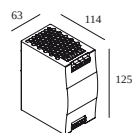

300 89 48 240 LED POWER SUPPLY 48V-DC / 240W DIN

20

☐

Тип диммирования: не диммированный