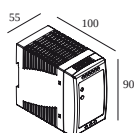

DELTALIGHT

SOLI - 52 92720 DIM5

27115 9225 GC

Полная инструкция по монтажу по ссылке : [27115_XXX5_HAND.pdf](#)

ВЫБЕРИТЕ КОМПЛЕКТУЮЩИЕ КОМПОНЕНТЫ

Светодиодные источники питания

светильников

светильников указывает, сколько устройств можно подключить (min -> max) к блоку питания. Значения до и после '|' соответствуют минимальному и максимальному рабочему току соответственно. Значения в скобках применимы к 110V.

Мин. ток | Макс. ток

300 89 48 100 LED POWER SUPPLY 48V-DC / 100W DIN

8

☐

Тип диммирования: не диммированный