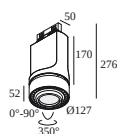

313 031 21 932 ADM ED5 YOU-TURN ON OPTO 30 93033 ADM DIM5