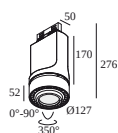

313 031 21 933 ADM ED5 YOU-TURN ON OPTO 30 93055 ADM DIM5

DELTALIGHT

TRACK 3F DIM ON 3m

200 12 430 W

Notes: