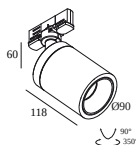

NADAJE SIĘ DO OPRAW OŚWIETLENIOWYCH

BOXY R ADM

251 74 811 822 ADM ED8 BOXY R 82733 ADM DIM8