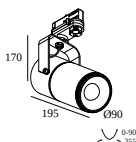

DRUMMER 90 ADM

251 791 93 ADM DRUMMER 90 FOCUS 930 ADM