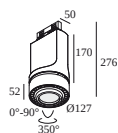

313 031 21 931 ADM ED5 YOU-TURN ON OPTO 30 93015 ADM DIM5