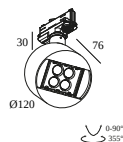

23612 941W FRAGMA S 94014 ADM WD

FRAGMA S SUPERSPOT ADM