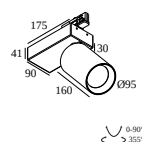

MAXISPY 95 ADM

---

414 562 21 82 ADM ED5 MAXISPY 95 827 ADM DIM5