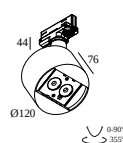

23614 931W FRAGMA S SUPERSPOT 9308 ADM WD