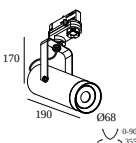

DRUMMER 68 ADM

251 80 93 ADM DRUMMER 68 930 ADM