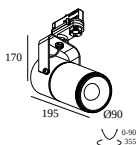

DRUMMER 90 ADM

251 791 93 ADM DRUMMER 90 FOCUS 930 ADM