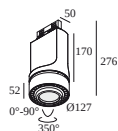

## TRACK 3F DIM ON 3m

200 12 430 W

**313 031 21 823 ADM ED5** YOU-TURN ON OPTO 30 82755 ADM DIM5

**313 031 21 831 ADM ED5** YOU-TURN ON OPTO 30 83015 ADM DIM5

**313 031 21 832 ADM ED5** YOU-TURN ON OPTO 30 83033 ADM DIM5