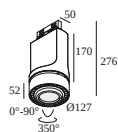

## TRACK 3F DIM ON 3m

200 12 430 W

**313 031 21 823 ADM ED5** YOU-TURN ON OPTO 30 82755 ADM DIM5

**313 031 21 831 ADM ED5** YOU-TURN ON OPTO 30 83015 ADM DIM5

**313 031 21 832 ADM ED5** YOU-TURN ON OPTO 30 83033 ADM DIM5