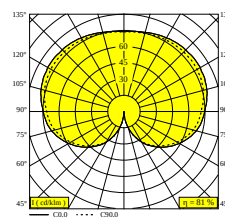

OONO ON E27

29622 0000 W

DISPONIBILE IN
NERO 29622 0000 B
BIANCO 29622 0000 W

 [Visualizza sul sito web](#)

Informazioni generali	
AMBIENTE	indoor
IP	Soffitto A superficie
PROTEZIONE DELL'INGRESSO	IP20
PESO (KG)	2.7
ORIENTABILITÀ	non regolabile
Informazioni elettriche	
	1 x T45-LED Filament max.8W
CLASSE DI ISOLAMENTO	I
Informazioni sulla Sorgente luminosa	
LIGHTSOURCE NAME	E27

Tipo di regolazione: con taglio di fase

DELTALIGHT

OONO ON E27

29622 0000 W

Notes: