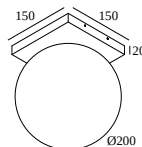

OONO ON E27

29622 0000 W

DISPONIBILE IN
NERO 29622 0000 B
BIANCO 29622 0000 W

 [Visualizza sul sito web](#)

Informazioni generali	
AMBIENTE	indoor
IP	Soffitto A superficie
PROTEZIONE DELL'INGRESSO	IP20
PESO (KG)	2.7
ORIENTABILITÀ	non regolabile
Informazioni elettriche	
	1 x T45-LED Filament max.8W
CLASSE DI ISOLAMENTO	I
Informazioni sulla Sorgente luminosa	
LIGHTSOURCE NAME	E27

Tipo di regolazione: con taglio di fase

DELTALIGHT

OONO ON E27

29622 0000 W

Notes: