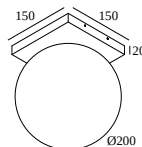

OONO ON E27

29622 0000 W

DISPONIBLE EN
NEGRO 29622 0000 B
BLANCO 29622 0000 W

 [Ver en el sitio web](#)

Información general	
UBICACIÓN	interior
INSTALACIÓN	Techo Al superficie
PROTECCIÓN DE INGRESO	IP20
PESO (KG)	2.7
CAPACIDAD DE AJUSTE	no ajustable
Información eléctrica	
	1 x T45-LED Filament max.8W
CLASE	I
Información de la fuente de luz	
LIGHTSOURCE NAME	E27
Observaciones	
lamp not included	