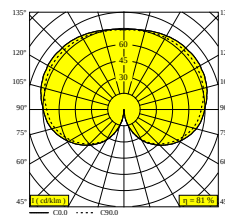

OONO ON E27

29622 0000 W

DISPONIBLE EN
NEGRO 29622 0000 B
BLANCO 29622 0000 W

 [Ver en el sitio web](#)

Información general	
UBICACIÓN	interior
INSTALACIÓN	Techo Al superficie
PROTECCIÓN DE INGRESO	IP20
PESO (KG)	2.7
CAPACIDAD DE AJUSTE	no ajustable
Información eléctrica	
	1 x T45-LED Filament max.8W
CLASE	I
Información de la fuente de luz	
LIGHTSOURCE NAME	E27
Observaciones	
lamp not included	