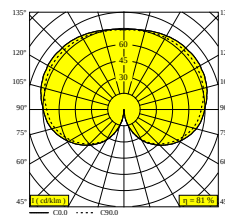

OONO ON E27

29622 0000 W

DISPONIBLE EN
NOIR 29622 0000 B
BLANC 29622 0000 W

 [Voir sur le site Web](#)

Informations générales	
EMPLACEMENT	interieur
INSTALLATION	Plafond Applique
INDICE DE PROTECTION	IP20
POIDS (KG)	2.7
ORIENTATION	non réglable
Informations électriques	
	1 x T45-LED Filament max.8W
CLASSE	I
Info Source lumineuse	
LIGHTSOURCE NAME	E27
Remarques	
lamp not included	