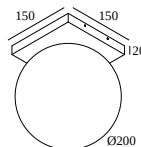

OONO ON E27

29622 0000 W

DISPONIBLE EN
NOIR 29622 0000 B
BLANC 29622 0000 W

 [Voir sur le site Web](#)

Informations générales	
EMPLACEMENT	interieur
INSTALLATION	Plafond Applique
INDICE DE PROTECTION	IP20
POIDS (KG)	2.7
ORIENTATION	non réglable
Informations électriques	
	1 x T45-LED Filament max.8W
CLASSE	I
Info Source lumineuse	
LIGHTSOURCE NAME	E27
Remarques	
lamp not included	