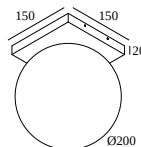

OONO ON E27

29622 0000 W

BESCHIKBAAR IN
ZWART 29622 0000 B
WIT 29622 0000 W

[Bekijk op website](#)

Algemene info	
LOCATIE	binnen
INSTALLATIE	Plafond Opbouw
STOF EN WATERDICHTHEID	IP20
GEWICHT (KG)	2.7
RICHTBAARHEID	niet richtbaar
Elektrische info	
	1 x T45-LED Filament max.8W
KLASSE	I
Info lichtbron	
LIGHTSOURCE NAME	E27
Opmerkingen	
lamp not included	