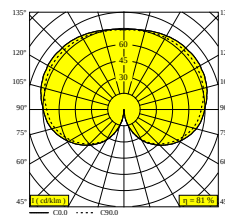

OONO ON E27

29622 0000 W

BESCHIKBAAR IN
ZWART 29622 0000 B
WIT 29622 0000 W

[Bekijk op website](#)

Algemene info	
LOCATIE	binnen
INSTALLATIE	Plafond Opbouw
STOF EN WATERDICHTHEID	IP20
GEWICHT (KG)	2.7
RICHTBAARHEID	niet richtbaar
Elektrische info	
	1 x T45-LED Filament max.8W
KLASSE	I
Info lichtbron	
LIGHTSOURCE NAME	E27
Opmerkingen	
lamp not included	