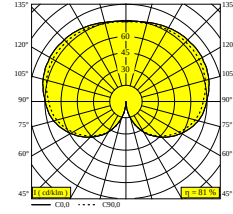

## OONO ON E27

29622 0000 W

AVAILABLE IN  
**BLACK** 29622 0000 B  
**WHITE** 29622 0000 W

 [View on website](#)