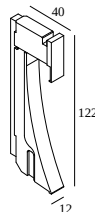

INLET TRIMLESS XS 927

13211 9200 GC-W

BESCHIKBAAR IN

ZWART-WIT 13211 9200 B-W

GOUD KLEUR-WIT 13211 9200 GC-W

WIT-WIT 13211 9200 W-W

[Bekijk op website](#)

Algemene info

LOCATIE	binnen
INSTALLATIE	Wand Inbouw
ZAAGMAAT/OPENING (MM)	rechthoekig - KIT
INBOUWDIEPTE (MM)	50
STOF EN WATERDICHTHEID	IP20
GEWICHT (KG)	0.1
RICHTBAARHEID	niet richtbaar
INFO	EXCL.LED POWER SUPPLY 180mA-DC

Benodigheden

MOUNTING KIT INLET TRIMLESS XS

LED POWER SUPPLY 180mA-DC (Remote)

Voor gedetailleerde montage gegevens, consulteer de handleiding : [13211_XXX0_HAND.pdf](#)

DELTALIGHT

INLET TRIMLESS XS 927

13211 9200 GC-W