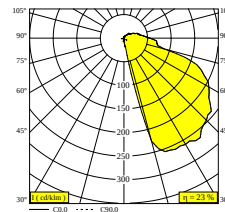

INLET TRIMLESS XS 927

13211 9200 GC-W

BESCHIKBAAR IN

ZWART-WIT 13211 9200 B-W

GOUD KLEUR-WIT 13211 9200 GC-W

WIT-WIT 13211 9200 W-W

[Bekijk op website](#)

Algemene info

LOCATIE	binnen
INSTALLATIE	Wand Inbouw
ZAAGMAAT/OPENING (MM)	rechthoekig - KIT
INBOUWDIEPTE (MM)	50
STOF EN WATERDICHTHEID	IP20
GEWICHT (KG)	0.1
RICHTBAARHEID	niet richtbaar
INFO	EXCL.LED POWER SUPPLY 180mA-DC