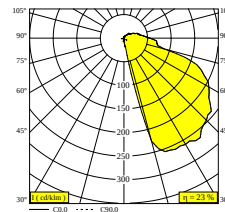

## INLET TRIMLESS XS 927

13211 9200 GC-W

BESCHIKBAAR IN

**ZWART-WIT** 13211 9200 B-W

**GOUD KLEUR-WIT** 13211 9200 GC-W

**WIT-WIT** 13211 9200 W-W

[Bekijk op website](#)

### Algemene info

<b>LOCATIE</b>	binnen
<b>INSTALLATIE</b>	Wand Inbouw
<b>ZAAGMAAT/OPENING (MM)</b>	rechthoekig - KIT
<b>INBOUWDIEPTE (MM)</b>	50
<b>STOF EN WATERDICHTHEID</b>	IP20
<b>GEWICHT (KG)</b>	0.1
<b>RICHTBAARHEID</b>	niet richtbaar
<b>INFO</b>	EXCL.LED POWER SUPPLY 180mA-DC