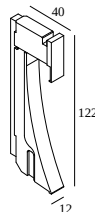

## INLET TRIMLESS XS 927

13211 9200 GC-W

BESCHIKBAAR IN

**ZWART-WIT** 13211 9200 B-W

**GOUD KLEUR-WIT** 13211 9200 GC-W

**WIT-WIT** 13211 9200 W-W

[Bekijk op website](#)

### Algemene info

<b>LOCATIE</b>	binnen
<b>INSTALLATIE</b>	Wand Inbouw
<b>ZAAGMAAT/OPENING (MM)</b>	rechthoekig - KIT
<b>INBOUWDIEPTE (MM)</b>	50
<b>STOF EN WATERDICHTHEID</b>	IP20
<b>GEWICHT (KG)</b>	0.1
<b>RICHTBAARHEID</b>	niet richtbaar
<b>INFO</b>	EXCL.LED POWER SUPPLY 180mA-DC