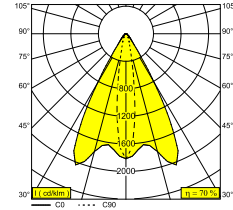

FRAX SB 930 LINEAR V

26000 9330 FBRX

ВАРИАНТЫ ЦВЕТА КОРПУСА

ФЛАМАНДСКАЯ БРОНЗА ДЛЯ УЛИЦЫ 26000 9330 FBRX

АНТРАЦИТ 26000 9330 N

СОСНОВЫЙ ЗЕЛЕНЬЙ 26000 9330 PGR

[Веб-страница продукта](#)

Общая информация