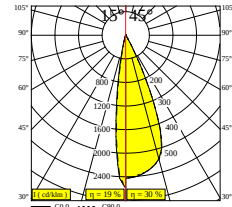

Bekijk op website

Algemene info

LOCATIE	binnen
INSTALLATIE	Laagspanningssystemen Laagspanningssysteem montage
STOF EN WATERDICHTHEID	IP20
GEWICHT (KG)	0.3
RICHTBAARHEID	0° tot 85° zwenkbaar, 355° roteerbaar
INFO	ADJUSTABLE BEAM 15°-45°

Elektrische info

ELEKTRISCH	48V-DC
KLASSE	III
DIM TYPE	MDL = 1-10V of DALI of drukknop
ENERGIE KLASSE	E
CERTIFICATES	CB, ENEC

Info lichtbron

LIGHTSOURCE NAME	LED
LICHTBRON	LED array 8,6W / CRI>90 (R9: 52) / 3000K / 1018lm
TM-30 WAARDEN	rf: 90 / Rg: 99
SMDC	SDCM1
RISK-GROEP	RG1
LM80	L90B10 > 50000
BEAMANGLE	15°-45°
LED TECHNIEK (LICHTBRON)	1018lm // 8,6W // 118lm/W
LED TECHNIEK (TOESTEL)	303lm // 9,9W // 31lm/W

Benodigdheden

LED POWER SUPPLY 48V-DC

Opties

DIMMABLE MODULATOR

Voor gedetailleerde montage gegevens, consulteer de handleiding : [27036_XXX0_HAND.pdf](#)