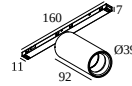

SL19 - SPY 39 FOCUS 930 MDL

27036 9300 FBR

BESCHIKBAAR IN
ZWART 27036 9300 B
FLEMISH BRONZE 27036 9300 FBR
FLEMISH GOLD 27036 9300 FG
GOUD KLEUR 27036 9300 GC
WIT 27036 9300 W

Bekijk op website

Algemene info

LOCATIE	binnen
INSTALLATIE	Laagspanningssystemen Laagspanningssysteem montage
STOF EN WATERDICHTHEID	IP20
GEWICHT (KG)	0.3
RICHTBAARHEID	0° tot 85° zwenkbaar, 355° roteerbaar
INFO	ADJUSTABLE BEAM 15°-45°

Elektrische info

ELEKTRISCH	48V-DC
KLASSE	III
DIM TYPE	MDL = 1-10V of DALI of drukknop
ENERGIE KLASSE	E
CERTIFICATES	CB, ENEC

Info lichtbron

LIGHTSOURCE NAME	LED
LICHTBRON	LED array 8,6W / CRI>90 (R9: 52) / 3000K / 1018lm
TM-30 WAARDEN	rf: 90 / Rg: 99
SMDC	SDCM1
RISK-GROEP	RG1
LM80	L90B10 > 50000
BEAMANGLE	15°-45°
LED TECHNIEK (LICHTBRON)	1018lm // 8,6W // 118lm/W
LED TECHNIEK (TOESTEL)	303lm // 9,9W // 31lm/W

Benodigdheden

LED POWER SUPPLY 48V-DC

Opties

DIMMABLE MODULATOR

Voor gedetailleerde montage gegevens, consulteer de handleiding : [27036_XXX0_HAND.pdf](#)