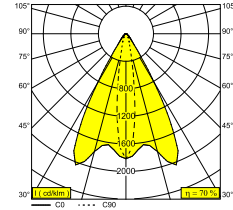

Zobacz na stronie internetowej

Ogólne informacje

LOKALIZACJA	zewnątrzne
MONTAŻ	Podłoga Montowane na powierzchni, Ściana Montowane na powierzchni
STOPIEŃ OCHRONY	IP65
OCHRONA PRZED UDERZENIEM MECHANICZNYM	IK06
WAGA (KG)	1.3
MOŻLIWOŚĆ REGULACJI	0° to 120° obrotowe, 360° obrotowy
INFORMACJA	4 x LENS SP-14° INCL.LED POWER SUPPLY 700mA-DC INCL.LINEAR SPREAD LENS VERTICAL Oval spread 60°-15° INCL.1 x CABLE H05 RN-F 3 x 1mm² 2m

Informacje elektryczne

ELEKTRYCZNY	220-240V / 50-60Hz
KLASA	I
W ZESTAWIE ZASILACZ	YES
TYP ŚCIEMNIACZA	nie ściemnialny
KLASA ENERGETYCZNA	D
CERTYFIKATY	CB, ENEC, EPD, RCM

Informacje o źródle światła

LIGHTSOURCE NAME	LED
ŹRÓDŁO ŚWIATŁA	LED cluster 8W / CRI>90 (R9: 60) / 3000K / 961lm
TM-30 VALUES	Rf: 92 / Rg: 99
SDCM	SDCM3
GRUPA RYZYKA	RG2
LM80	L80 > 150000
BEAMANGLE	14°
TECHNOLOGIA LED (ŹRÓDŁO ŚWIATŁA)	961lm // 8W // 120lm/W
TECHNOLOGIA LED (OPRAWA)	673lm // 9,2W // 73lm/W

Wymagania

FRAX BRACKET
FRAX PIN
FRAX STRAP

Opcje

FRAX ANTI VANDAL SCREWS

Akcesoria

FRAX S KAP