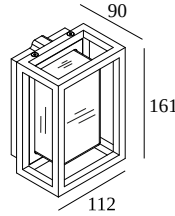

MONTUR MINI M 930

232 012 93 N

BESCHIKBAAR IN

ALU GRIJS 232 012 93 A

ZWART 232 012 93 B

FLEMISH BRONZE VOOR BUITEN 232 012 93 FBRX

ANTRACIET 232 012 93 N

WIT 232 012 93 W

Bekijk op website

Algemene info

LOCATIE	binnen-buiten
INSTALLATIE	Plafond Opbouw,Wand Opbouw
STOF EN WATERDICHTHEID	IP65
IK	IK07
GEWICHT (KG)	1.2
RICHTBAARHEID	niet richtbaar
INFO	INCL.GLASS OPAL INCL.LED POWER SUPPLY 350mA-DC

Elektrische info

ELEKTRISCH	100-240V / 50-60Hz
KLASSE	I
VOEDING INBEGREPEN	YES
DIM TYPE	niet dimbaar
ENERGIE KLASSE	D
CERTIFICATEN	CB, EAC, ENEC, LCA, RCM

Info lichtbron

LIGHTSOURCE NAME	LED
LICHTBRON	LED cluster 4,2W / CRI>90 (R9: 50) / 3000K / 617lm
TM-30 WAARDEN	Rf: 92 / Rg: 100
SMDC	SDCM3
RISK-GROEP	RG1
LM80	L80 > 60000
LED TECHNIEK (LICHTBRON)	617lm // 4,2W // 147lm/W
LED TECHNIEK (TOESTEL)	253lm // 4,8W // 52lm/W

Voor gedetailleerde montage gegevens, consulteer de handleiding : [232_012_XX_HAND.pdf](#)