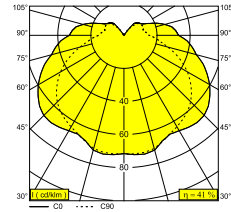

Bekijk op website

Algemene info

LOCATIE	binnen-buiten
INSTALLATIE	Plafond Opbouw,Wand Opbouw
STOF EN WATERDICHTHEID	IP65
IK	IK07
GEWICHT (KG)	1.2
RICHTBAARHEID	niet richtbaar
INFO	INCL.GLASS OPAL INCL.LED POWER SUPPLY 350mA-DC

Elektrische info

ELEKTRISCH	100-240V / 50-60Hz
KLASSE	I
VOEDING INBEGREPEN	YES
DIM TYPE	niet dimbaar
ENERGIE KLASSE	D
CERTIFICATEN	CB, EAC, ENEC, LCA, RCM

Info lichtbron

LIGHTSOURCE NAME	LED
LICHTBRON	LED cluster 4,2W / CRI>90 (R9: 50) / 3000K / 617lm
TM-30 WAARDEN	Rf: 92 / Rg: 100
SMDC	SDCM3
RISK-GROEP	RG1
LM80	L80 > 60000
LED TECHNIEK (LICHTBRON)	617lm // 4,2W // 147lm/W
LED TECHNIEK (TOESTEL)	253lm // 4,8W // 52lm/W

Voor gedetailleerde montage gegevens, consulteer de handleiding : [232_012_XX_HAND.pdf](#)