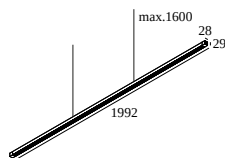

INFORM SQ P200-7 DOWN-UP 92767

25518 9220 B-B

DISPONIBLE EN

NEGRO-NEGRO 25518 9220 B-B

BLACK-FLEMISH GOLD 25518 9220 B-FG

BLANCO-NEGRO 25518 9220 W-B

BLANCO-BLANCO 25518 9220 W-W

 [Ver en el sitio web](#)