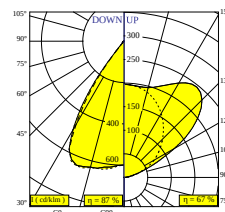

INFORM SQ P200-7 DOWN-UP 92767

25518 9220 B-B

DISPONIBLE EN

NEGRO-NEGRO 25518 9220 B-B

BLACK-FLEMISH GOLD 25518 9220 B-FG

BLANCO-NEGRO 25518 9220 W-B

BLANCO-BLANCO 25518 9220 W-W

[Ver en el sitio web](#)

Información general

UBICACIÓN	interior
INSTALACIÓN	Techo Suspendido
PROTECCIÓN DE INGRESO	IP20
PESO (KG)	1.5
CAPACIDAD DE AJUSTE	no ajustable
INFORMACIÓN	84 x REFLECTOR FL-67° (DOWN) EXCL.LED POWER SUPPLY 1300mA-DC INCL.2 x CABLE SUSPENSION SINGLE AUTO. 1,6m POWER VIA CABLE SUSPENSION

Información eléctrica

CLASE	III
TIPO DE ATENUACIÓN	dependiendo del tipo de fuente de alimentación externa
CLASIFICACIÓN ENERGÉTICA	D
CERTIFICADOS	CB, ENEC, EPD

Información de la fuente de luz

LIGHTSOURCE NAME	LED
FUENTE DE LUZ	DOWN: LED cluster 24,6W / CRI>90 (R9: 50) / 2700K / 3545lm UP: LED cluster 21,1W / CRI>90 (R9: 50) / 2700K / 3038lm
TM-30-15 VALUES	Rf: 93 / Rg: 100
SDCM	SDCM3
GRUPO DE RIESGO	RG1
LM80	L80 > 60000
BEAMANGLE	67°
INFORMACIÓN TÉCNICA LED (FUENTE DE LUZ)	DOWN: 3545lm // 24,6W // 144lm/W UP: 3038lm // 21,1W // 144lm/W
INFORMACIÓN TÉCNICA LED (LUMINARIA)	DOWN: 3006lm // 28,3W // 106lm/W UP: 2048lm // 24,3W // 84lm/W

Requisitos

INFORM SQ POWERBOX 75W (DIM5)

INFORM POWER SUPPLY 60W + SUSPENSION+CONNECTION ST

Para obtener instrucciones de instalación detalladas, consulte el manual : [25518_XXX0_HAND.pdf](#)