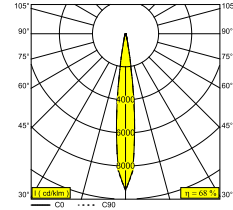

FRAX SB 93014 HONEYCOMB

26000 9320 PGR

ВАРИАНТЫ ЦВЕТА КОРПУСА

ФЛАМАНДСКАЯ БРОНЗА ДЛЯ УЛИЦЫ 26000 9320 FBRX

АНТРАЦИТ 26000 9320 N

СОСНОВЫЙ ЗЕЛЕНЫЙ 26000 9320 PGR

[Веб-страница продукта](#)

Общая информация