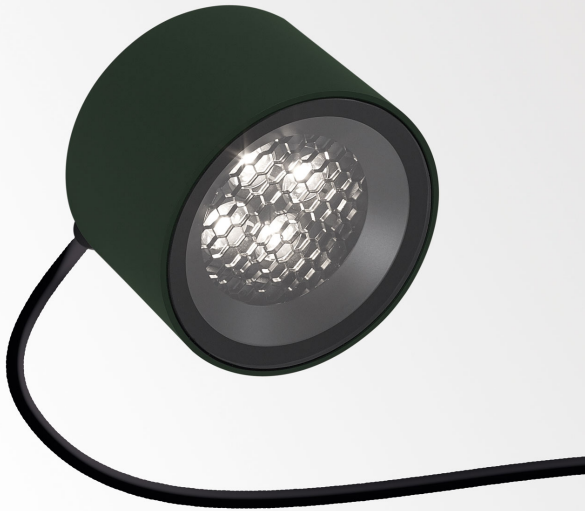

FRAX SB 93014 HONEYCOMB

26000 9320 PGR

BESCHIKBAAR IN

FLEMISH BRONZE VOOR BUITEN 26000 9320 FBRX

ANTRACIET 26000 9320 N

DENNENGRÖEN 26000 9320 PGR

[Bekijk op website](#)

Algemene info

LOCATIE	buiten
INSTALLATIE	Vloer Opbouw,Wand Opbouw
STOF EN WATERDICHTHEID	IP65
IK	IK06
GEWICHT (KG)	1.3
RICHTBAARHEID	0° tot 120° zwenkbaar, 360° roteerbaar
INFO	4 x LENS SP-14° INCL.LED POWER SUPPLY 700mA-DC INCL.HONEYCOMB INCL.1 x CABLE H05 RN-F 3 x 1mm ² 2m

Elektrische info

ELEKTRISCH	220-240V / 50-60Hz
KLASSE	I
VOEDING INBEGREPEN	YES
DIM TYPE	niet dimbaar
ENERGIE KLASSE	D
CERTIFICATES	CB, ENEC, EPD, RCM

Info lichtbron

LIGHTSOURCE NAME	LED
LICHTBRON	LED cluster 8W / CRI>90 (R9: 60) / 3000K / 96lm
TM-30 WAARDEN	Rf: 92 / Rg: 99
SMD	SDCM3
RISK-GROEP	RG2
LM80	L80 > 150000
BEAMANGLE	14°
LED TECHNIEK (LICHTBRON)	96lm // 8W // 120lm/W
LED TECHNIEK (TOESTEL)	653lm // 9,2W // 71lm/W