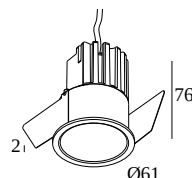

MINI DEEP RINGO II 93018

19423 9310 BRCU

BESCHIKBAAR IN
ZWART 19423 9310 B
ALU GEBORSTELD 19423 9310 BRA
GEBORSTELD ANTRACIET 19423 9310 BRAT
GEBORSTELD BRUIN BRONS 19423 9310 BRBB
GEBORSTELD KOPER 19423 9310 BRCU
GEBORSTELD GOUD 19423 9310 BRG
GEBORSTELD OUD BRONS 19423 9310 BROB
CRÈME 19423 9310 CR
FLEMISH BRONZE 19423 9310 FBR
FLEMISH GOLD 19423 9310 FG
WIT 19423 9310 W

 [Bekijk op website](#)

Algemene info

LOCATIE	binnen
INSTALLATIE	Plafond Inbouw
ZAAGMAAT/OPENING (MM)	rond - 56
INBOUWDIEPTE (MM)	80
DIKTE MONTAGEOPPERVLAK (MM)	min.5
STOF EN WATERDICHTHEID	IP20
GEWICHT (KG)	0.2
RICHTBAARHEID	niet richtbaar
INFO	REFLECTOR SP-18° EXCL.LED POWER SUPPLY 350-500mA-DC