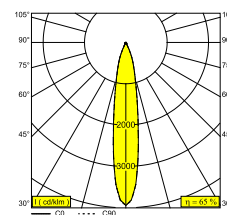

[Bekijk op website](#)

Algemene info

LOCATIE	binnen
INSTALLATIE	Plafond Inbouw
ZAAGMAAT/OPENING (MM)	rond - 56
INBOUWDIEPTE (MM)	80
DIKTE MONTAGEOPPERVLAK (MM)	min.5
STOF EN WATERDICHTHEID	IP20
GEWICHT (KG)	0.2
RICHTBAARHEID	niet richtbaar
INFO	REFLECTOR SP-18° EXCL.LED POWER SUPPLY 350-500mA-DC

Elektrische info

KLASSE	III
DIM TYPE	afhankelijk van de te kiezen externe voeding
ENERGIE KLASSE	E
CERTIFICATEN	CB, ENEC, EPD, LCA

Info lichtbron

LIGHTSOURCE NAME	LED
LICHTBRON	LED array 5,8-8,6W / CRI>90 (R9: 52) / 3000K / 734-1018lm
TM-30-15 WAARDEN	rf: 90 / Rg: 99
SDCM	SDCM1
RISK-GROEP	RG1
LM80	L90B10 > 50000
BEAMANGLE	18°
LED TECHNIEK (LICHTBRON)	1018lm // 8,6W // 118lm/W
LED TECHNIEK (TOESTEL)	663lm // 9,9W // 67lm/W

Benodigdheden

LED POWER SUPPLY 350 / 500mA-DC DIM