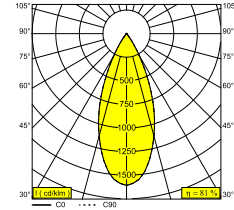

SPY 52 HE 94040 ADM DIM5

19801 9435 FW

ВАРИАНТЫ ЦВЕТА КОРПУСА

ЧЕРНЫЙ 19801 9435 B

ПОЛНОСТЬЮ БЕЛЫЙ 19801 9435 FW

БЕЛЫЙ 19801 9435 W

[Веб-страница продукта](#)

Общая информация

LIGHTSOURCE NAME	LED
ТИП ИСТОЧНИКА СВЕТА	LED array 6W / CRI>90 (R9: 60) / 4000K / 975lm
TM-30 ЗНАЧЕНИЯ	rf: 96 / Rg: 99
SDCM	SDCM2
ГРУППА РИСКА	RG1
LM80	L90B10 > 50000
BEAMANGLE	40°
ХАРАКТЕРИСТИКИ ИСТОЧНИКА	975lm // 6W // 163lm/W
ХАРАКТЕРИСТИКИ СВЕТИЛЬНИКА	759lm // 6,9W // 110lm/W