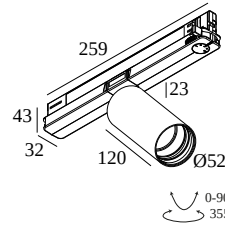

SPY 52 HE 94040 ADM DIM5

19801 9435 FW

ВАРИАНТЫ ЦВЕТА КОРПУСА

ЧЕРНЫЙ 19801 9435 B

ПОЛНОСТЬЮ БЕЛЫЙ 19801 9435 FW

БЕЛЫЙ 19801 9435 W

[Веб-страница продукта](#)

Общая информация

ПРЕДНАЗНАЧЕН ДЛЯ УСТАНОВКИ	внутреннее
МОНТАЖ	рейка На рейке
ЗАЩИТА ОТ ПЫЛИ И ВЛАГИ	IP20
ВЕС (КГ)	0,5
РЕГУЛИРУЕМОСТЬ	0° to 90° swiveling, 355° rotatable
ИНФОРМАЦИЯ	LENS WFL-40° 3F MULTI DIMMABLE POWER ADAPTER 350mA

LIGHTSOURCE NAME	LED
ТИП ИСТОЧНИКА СВЕТА	LED array 6W / CRI>90 (R9: 60) / 4000K / 975lm
TM-30 ЗНАЧЕНИЯ	rf: 96 / Rg: 99
SDCM	SDCM2
ГРУППА РИСКА	RG1
LM80	L90B10 > 50000
BEAMANGLE	40°
ХАРАКТЕРИСТИКИ ИСТОЧНИКА	975lm // 6W // 163lm/W
ХАРАКТЕРИСТИКИ СВЕТИЛЬНИКА	759lm // 6,9W // 110lm/W