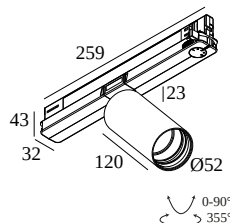

SPY 52 HE 94040 ADM DIM5

19801 9435 FW

BESCHIKBAAR IN
ZWART 19801 9435 B
VOLLEDIG WIT 19801 9435 FW
WIT 19801 9435 W

 [Bekijk op website](#)

Algemene info	
LOCATIE	binnen
INSTALLATIE	Rail systemen Rail montage
STOF EN WATERDICHTHEID	IP20
GEWICHT (KG)	0.5
RICHTBAARHEID	0° tot 90° zwenkbaar, 355° roteerbaar
INFO	LENS WFL-40° 3F MULTI DIMMABLE POWER ADAPTER 350mA

Opmerkingen	
High Efficacy : > 100lm/W	

Benodigdheden	
SPY 52 TUBE	
TRACK 3F DIM	

Voor gedetailleerde montage gegevens, consulteer de handleiding : [19801_XXX5_HAND.pdf](#)

DELTALIGHT

SPY 52 HE 94040 ADM DIM5

19801 9435 FW

VERVOLLEDIG UW SPECIFICATIE

Maak je product af

19810 0100 B SPY 52 TUBE B

19810 0100 FBR SPY 52 TUBE FBR

19810 0100 FG SPY 52 TUBE FG

19810 0100 GC SPY 52 TUBE GC

19810 0100 W SPY 52 TUBE W

3000 m 3.1 kg

DELTALIGHT

SPY 52 HE 94040 ADM DIM5

19801 9435 FW

Notes: