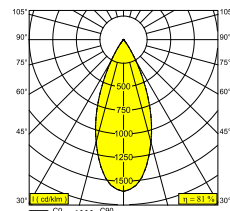

SPY 52 HE 94040 ADM DIM5

19801 9435 FW

BESCHIKBAAR IN
ZWART 19801 9435 B
VOLLEDIG WIT 19801 9435 FW
WIT 19801 9435 W

 [Bekijk op website](#)

Algemene info	
LOCATIE	binnen
INSTALLATIE	Rail systemen Rail montage
STOF EN WATERDICHTHEID	IP20
GEWICHT (KG)	0.5
RICHTBAARHEID	0° tot 90° zwenkbaar, 355° roteerbaar
INFO	LENS WFL-40° 3F MULTI DIMMABLE POWER ADAPTER 350mA

Elektrische info	
ELEKTRISCH	220-240V / 50-60Hz
KLASSE	II
VOEDING INBEGREPEN	YES
DIM TYPE	DALI
ENERGIE KLASSE	D

Info lichtbron	
LIGHTSOURCE NAME	LED
LICHTBRON	LED array 6W / CRI>90 (R9: 60) / 4000K / 975lm
TM-30 WAARDEN	rf: 96 / Rg: 99
SMDC	SDCM2
RISK-GROEP	RG1
LM80	L90B10 > 50000
BEAMANGLE	40°
LED TECHNIEK (LICHTBRON)	975lm // 6W // 163lm/W
LED TECHNIEK (TOESTEL)	759lm // 6,9W // 110lm/W