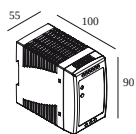

DELTALIGHT

SOLI - 52 NLT 983045 DIM5

27116 7335 W

Полная инструкция по монтажу по ссылке : [27116_XXX5_HAND.pdf](#)

ВЫБЕРИТЕ КОМПЛЕКТУЮЩИЕ КОМПОНЕНТЫ

Светодиодные источники питания

светильников

светильников указывает, сколько устройств можно подключить (min -> max) к блоку питания. Значения до и после '|' соответствуют минимальному и максимальному рабочему току соответственно. Значения в скобках применимы к 110V.

Мин. ток | Макс. ток

300 89 48 100 LED POWER SUPPLY 48V-DC / 100W DIN

8

☐

Тип диммирования: не диммированный