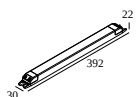

8

Тип диммирования: не диммированный

Размер монтажного отверстия (mm): 40

21012 0240 LED POWER SUPPLY 48V-DC / 200W

16

Тип диммирования: не диммированный

Размер монтажного отверстия (mm): 40

Светопреломляющие устройства