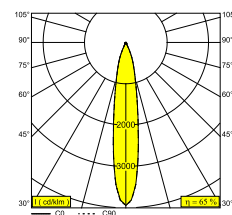

Bekijk op website

Algemene info

LOCATIE	binnen
INSTALLATIE	Plafond Inbouw
ZAAGMAAT/OPENING (MM)	rond - 56
INBOUWDIEPTE (MM)	80
DIKTE MONTAGEOPPERVLAK (MM)	min.5
STOF EN WATERDICHTHEID	IP20
GEWICHT (KG)	0.2
RICHTBAARHEID	niet richtbaar
INFO	REFLECTOR SP-18° EXCL.LED POWER SUPPLY 350-500mA-DC

Elektrische info

KLASSE	III
DIM TYPE	afhankelijk van de te kiezen externe voeding
ENERGIE KLASSE	E
CERTIFICATEN	CB, ENEC, EPD, LCA

Info lichtbron

LIGHTSOURCE NAME	LED
LICHTBRON	LED array 5,8-8,6W / CRI>90 (R9: 60) / 2700K / 702-974lm
TM-30 WAARDEN	rf: 89 / Rg: 100
SMDC	SDCM1
RISK-GROEP	RG1
LM80	L90B10 > 50000
BEAMANGLE	18°
LED TECHNIEK (LICHTBRON)	974lm // 8,6W // 113lm/W
LED TECHNIEK (TOESTEL)	634lm // 9,9W // 64lm/W

Benodigdheden

LED POWER SUPPLY 350 / 500mA-DC DIM