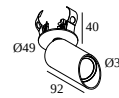

[Bekijk op website](#)

Algemene info

LOCATIE	binnen
INSTALLATIE	Plafond Half inbouw
ZAAGMAAT/OPENING (MM)	rond - 43
INBOUWDIEPTE (MM)	40
STOF EN WATERDICHTHEID	IP20
GEWICHT (KG)	0.3
RICHTBAARHEID	0° tot 85° zwenkbaar, 355° roteerbaar
INFO	WALLWASH LENS EXCL.DIMMABLE LED POWER SUPPLY 350mA-DC

Uitsparingsmaat (mm): 30

300 48 350 ED5 LED POWER CONVERTER 48V-DC to 350 mA-DC / 15W DIM5

2

Dimtype: DALI

Uitsparingsmaat (mm): 45

300 48 350 MDL LED POWER CONVERTER 48V-DC to 350 mA-DC / 15W MDL

2

Dimtype: niet dimbaar