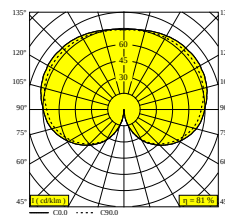

OOONO ON E27

29622 0000 B

DISPONIBLE EN
NEGRO 29622 0000 B
BLANCO 29622 0000 W

 [Ver en el sitio web](#)

Información general

UBICACIÓN	interior
INSTALACIÓN	Techo Al superficie
PROTECCIÓN DE INGRESO	IP20
PESO (KG)	2.7
CAPACIDAD DE AJUSTE	no ajustable