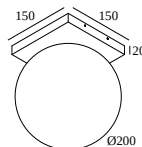

OOONO ON E27

29622 0000 B

DISPONIBLE EN
NEGRO 29622 0000 B
BLANCO 29622 0000 W

 [Ver en el sitio web](#)

Información general

UBICACIÓN	interior
INSTALACIÓN	Techo Al superficie
PROTECCIÓN DE INGRESO	IP20
PESO (KG)	2.7
CAPACIDAD DE AJUSTE	no ajustable