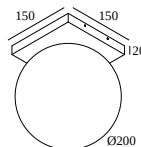

OONO ON E27

29622 0000 B

DISPONIBLE EN
NOIR 29622 0000 B
BLANC 29622 0000 W

 [Voir sur le site Web](#)

Informations générales	
EMPLACEMENT	interieur
INSTALLATION	Plafond Applique
INDICE DE PROTECTION	IP20
POIDS (KG)	2.7
ORIENTATION	non réglable
Informations électriques	
	1 x T45-LED Filament max.8W
CLASSE	I
Info Source lumineuse	
LIGHTSOURCE NAME	E27
Remarques	
lamp not included	