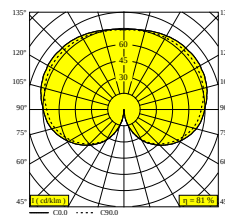

OONO ON E27

29622 0000 B

DISPONIBLE EN
NOIR 29622 0000 B
BLANC 29622 0000 W

 [Voir sur le site Web](#)

Informations générales	
EMPLACEMENT	interieur
INSTALLATION	Plafond Applique
INDICE DE PROTECTION	IP20
POIDS (KG)	2.7
ORIENTATION	non réglable
Informations électriques	
	1 x T45-LED Filament max.8W
CLASSE	I
Info Source lumineuse	
LIGHTSOURCE NAME	E27
Remarques	
lamp not included	