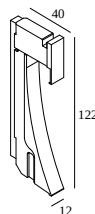

INLET TRIMLESS XS 927

13211 9200 B-W

BESCHIKBAAR IN

ZWART-WIT 13211 9200 B-W

GOUD KLEUR-WIT 13211 9200 GC-W

WIT-WIT 13211 9200 W-W

[Bekijk op website](#)

Algemene info

LOCATIE	binnen
INSTALLATIE	Wand Inbouw
ZAAGMAAT/OPENING (MM)	rechthoekig - KIT
INBOUWDIEPTE (MM)	50
STOF EN WATERDICHTHEID	IP20
GEWICHT (KG)	0.1
RICHTBAARHEID	niet richtbaar
INFO	EXCL.LED POWER SUPPLY 180mA-DC

Benodigheden

MOUNTING KIT INLET TRIMLESS XS

LED POWER SUPPLY 180mA-DC (Remote)

Voor gedetailleerde montage gegevens, consulteer de handleiding : [13211_XXX0_HAND.pdf](#)

DELTALIGHT

INLET TRIMLESS XS 927

13211 9200 B-W