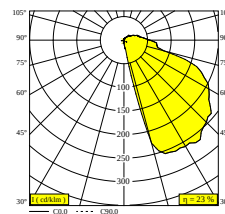

INLET TRIMLESS XS 927

13211 9200 B-W

BESCHIKBAAR IN

ZWART-WIT 13211 9200 B-W

GOUD KLEUR-WIT 13211 9200 GC-W

WIT-WIT 13211 9200 W-W

[Bekijk op website](#)

Algemene info

LOCATIE	binnen
INSTALLATIE	Wand Inbouw
ZAAGMAAT/OPENING (MM)	rechthoekig - KIT
INBOUWDIEPTE (MM)	50
STOF EN WATERDICHTHEID	IP20
GEWICHT (KG)	0.1
RICHTBAARHEID	niet richtbaar
INFO	EXCL.LED POWER SUPPLY 180mA-DC