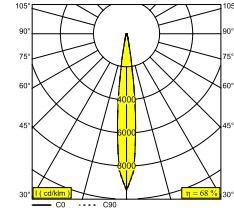

FRAX SB 93014 HONEYCOMB

26000 9320 N

ВАРИАНТЫ ЦВЕТА КОРПУСА

ФЛАМАНДСКАЯ БРОНЗА ДЛЯ УЛИЦЫ 26000 9320 FBRX

АНТРАЦИТ 26000 9320 N

СОСНОВЫЙ ЗЕЛЕНЫЙ 26000 9320 PGR

[Веб-страница продукта](#)

Общая информация