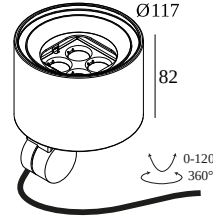

FRAX SB 93014 HONEYCOMB

26000 9320 N

ВАРИАНТЫ ЦВЕТА КОРПУСА

ФЛАМАНДСКАЯ БРОНЗА ДЛЯ УЛИЦЫ 26000 9320 FBRX

АНТРАЦИТ 26000 9320 N

СОСНОВЫЙ ЗЕЛЕНЫЙ 26000 9320 PGR

[Веб-страница продукта](#)

Общая информация

ПРЕДНАЗНАЧЕН ДЛЯ УСТАНОВКИ	наружное
МОНТАЖ	ПОЛ НАКЛАДНОЙ, СТЕНА НАКЛАДНОЙ
ЗАЩИТА ОТ ПЫЛИ И ВЛАГИ	IP65
ЗАЩИТА ОТ МЕХАНИЧЕСКОГО ВОЗДЕЙСТВИЯ	IK06
ВЕС (КГ)	1.3
РЕГУЛИРУЕМОСТЬ	0° to 120° swiveling, 360° rotatable
ИНФОРМАЦИЯ	4 x LENS SP-14° INCL.LED POWER SUPPLY 700mA-DC INCL.HONEYCOMB INCL.1 x CABLE H05 RN-F 3 x 1mm² 2m

Электрические характеристики

НОМИНАЛЬНОЕ НАПРЯЖЕНИЕ	220-240V / 50-60Hz
ЭЛЕКТРИЧЕСКАЯ КЛАССИФИКАЦИЯ	I
ВСТРОЕННЫЙ БЛОК ПИТАНИЯ	YES
УПРАВЛЕНИЕ	не диммированный
КЛАСС ПОТРЕБЛЕНИЯ ЭНЕРГИИ	D
СЕРТИФИКАТЫ	CB, ENEC, EPD, RCM

Характеристики источника света

LIGHTSOURCE NAME	LED
ТИП ИСТОЧНИКА СВЕТА	LED cluster 8W / CRI>90 (R9: 60) / 3000K / 96lm
ТМ-30 ЗНАЧЕНИЯ	Rf: 92 / Rg: 99
SDCM	SDCM3
ГРУППА РИСКА	RG2
LM80	L80 > 150000
BEAMANGLE	14°
ХАРАКТЕРИСТИКИ ИСТОЧНИКА	96lm // 8W // 120lm/W
ХАРАКТЕРИСТИКИ СВЕТИЛЬНИКА	653lm // 9,2W // 71lm/W

Обязательные комплектующие

FRAX BRACKET
FRAX PIN
FRAX STRAP

Опции

FRAX ANTI VANDAL SCREWS

Аксессуары

FRAX S CAP