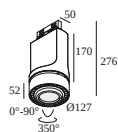

## TRACK 3F DIM ON 2m

200 12 420 W

**313 031 21 823 ADM ED5** YOU-TURN ON OPTO 30 82755 ADM DIM5

**313 031 21 831 ADM ED5** YOU-TURN ON OPTO 30 83015 ADM DIM5

**313 031 21 832 ADM ED5** YOU-TURN ON OPTO 30 83033 ADM DIM5