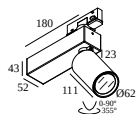

414 365 811 93 ADM SPY FOCUS ON 930 ADM

SPYCO 70 ADM

19922 9325 SPYCO 70 HONEYCOMB 93024 ADM DIM5

19922 9335 SPYCO 70 HONEYCOMB 93036 ADM DIM5

19922 9425 SPYCO 70 HONEYCOMB 94024 ADM DIM5

19922 9435 SPYCO 70 HONEYCOMB 94036 ADM DIM5

SPYCO 90 ADM

19923 9315 SPYCO 90 HONEYCOMB 93018 ADM DIM5

19923 9325 SPYCO 90 HONEYCOMB 93024 ADM DIM5

19923 9335 SPYCO 90 HONEYCOMB 93036 ADM DIM5

19923 9415 SPYCO 90 HONEYCOMB 94018 ADM DIM5