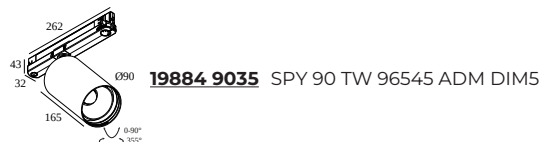

DELTALIGHT

TRACK 3F DIM ON 2m

200 12 420 W

SPY 66 LP/MP ADM

SPY 66 WALLWASH ADM

SPY 90 ADM

SPY ADM