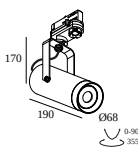

DRUMMER 68 ADM

251 80 93 ADM DRUMMER 68 930 ADM

DRUMMER 90 ADM