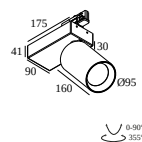

414 562 21 82 ADM ED5 MAXISPY 95 827 ADM DIM5