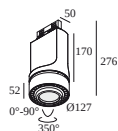

## TRACK 3F DIM ON 2m

200 12 420 W

**313 031 21 823 ADM ED5** YOU-TURN ON OPTO 30 82755 ADM DIM5

**313 031 21 831 ADM ED5** YOU-TURN ON OPTO 30 83015 ADM DIM5

**313 031 21 832 ADM ED5** YOU-TURN ON OPTO 30 83033 ADM DIM5