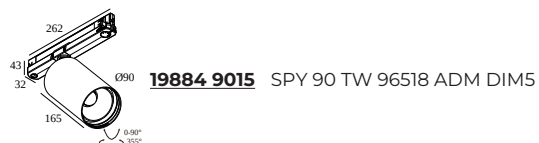

DELTALIGHT

TRACK 3F DIM ON 2m

200 12 420 W

SPY 66 LP/MP ADM

SPY 66 WALLWASH ADM

SPY 90 ADM

SPY ADM