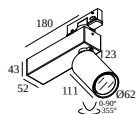

414 365 811 83 ADM SPY FOCUS ON 830 ADM