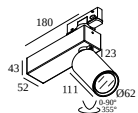

414 365 811 92 ADM SPY FOCUS ON 927 ADM