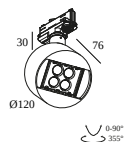

DELTALIGHT

TRACK 3F DIM ON 2m

200 12 420 W

FRAGMA S ADM

23612 931W FRAGMA S 93014 ADM WD

23612 941W FRAGMA S 94014 ADM WD

FRAGMA S SUPERSPOT ADM

23614 931W FRAGMA S SUPERSPOT 9308 ADM WD