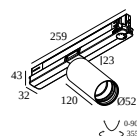

TRACK 3F DIM ON 2m

200 12 420 W

MULTINOVA 30 PIVOT ADM

27937 9305 MULTINOVA 30 PIVOT SMOKE 930 ADM DIM5

MULTINOVA 55 ADM

28034 9005 MULTINOVA 55 TW PRISM 930 ADM DIM5

SPY 52 ADM

19881 9025 SPY 52 TW 96520 ADM DIM5