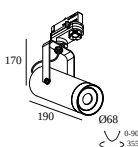

DRUMMER 68 ADM

---

251 80 93 ADM DRUMMER 68 930 ADM