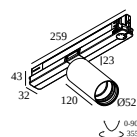

TRACK 3F DIM ON 2m

200 12 420 W

MULTINOVA 30 PIVOT ADM

27937 9305 MULTINOVA 30 PIVOT SMOKE 930 ADM DIM5

MULTINOVA 55 ADM

28034 9005 MULTINOVA 55 TW PRISM 930 ADM DIM5

SPY 52 ADM

19881 9025 SPY 52 TW 96520 ADM DIM5