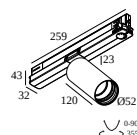

19881 9045 SPY 52 TW 96530 ADM DIM5

SPY 52 WALLWASH ADM