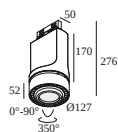

DELTALIGHT

TRACK 3F DIM ON 2m

200 12 420 W

313 031 21 823 ADM ED5 YOU-TURN ON OPTO 30 82755 ADM DIM5

313 031 21 831 ADM ED5 YOU-TURN ON OPTO 30 83015 ADM DIM5

313 031 21 832 ADM ED5 YOU-TURN ON OPTO 30 83033 ADM DIM5