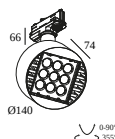

23611 931W FRAGMA M 93014 ADM WD