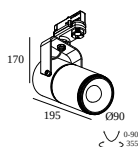

DRUMMER 90 ADM

---

251 791 93 ADM DRUMMER 90 FOCUS 930 ADM