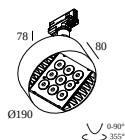

23616 931W FRAGMA L SUPERSPOT 9308 ADM WD