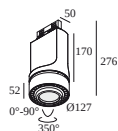

DELTALIGHT

TRACK 3F DIM ON 2m

200 12 420 W

313 031 21 823 ADM ED5 YOU-TURN ON OPTO 30 82755 ADM DIM5

313 031 21 831 ADM ED5 YOU-TURN ON OPTO 30 83015 ADM DIM5

313 031 21 832 ADM ED5 YOU-TURN ON OPTO 30 83033 ADM DIM5