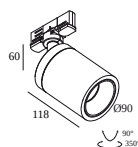

Dimension de découpe (mm): 43

15225 0360 W CONNECTION ST W

les composants supplémentaires

200 12 01 TRACK 3F DIM CUTTING TOOL

LUMINAIRES COMPATIBLES

BOXY R ADM

251 74 811 822 ADM ED8 BOXY R 82733 ADM DIM8

251 74 811 832 ADM ED8 BOXY R 83033 ADM DIM8