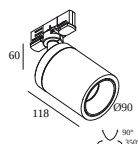

251 74 811 932 ADM ED8 BOXY R 93033 ADM DIM8