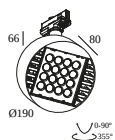

FRAGMA L ADM

23610 931W FRAGMA L 93014 ADM WD