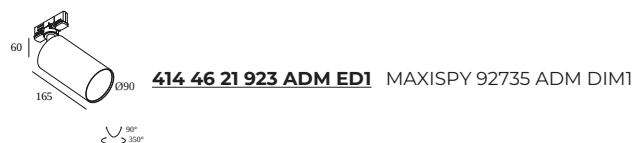

414 46 21 832 ADM ED1 MAXISPY 83020 ADM DIM1

414 46 21 833 ADM ED1 MAXISPY 83035 ADM DIM1

DELTALIGHT

TRACK 3F DIM ON 2m

200 12 420 W

MAXISPY DYNAMIC FOCUS ADM

MULTINOVA 30 ADM

DELTALIGHT