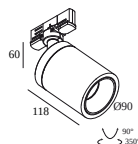

Dimension de découpe (mm): 43

15225 0360 W CONNECTION ST W

les composants supplémentaires

200 12 01 TRACK 3F DIM CUTTING TOOL

LUMINAIRES COMPATIBLES

BOXY R ADM

251 74 811 822 ADM ED8 BOXY R 82733 ADM DIM8

251 74 811 832 ADM ED8 BOXY R 83033 ADM DIM8