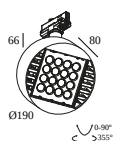

23610 941W FRAGMA L 94014 ADM WD

FRAGMA L SUPERSPOT ADM