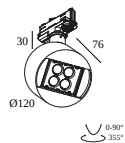

DELTALIGHT

TRACK 3F DIM ON 2m

200 12 420 W

FRAGMA S ADM

23612 931W FRAGMA S 93014 ADM WD