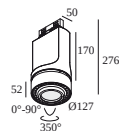

274 88 3224 ADM ED5 SUPERNOVA XS PIVOT 330 ADM DIM5

TRACK 3F DIM ON

200 12 430 TRACK 3F DIM ON 3m

YOU-TURN ADM

313 031 21 821 ADM ED5 YOU-TURN ON OPTO 30 82715 ADM DIM5

313 031 21 822 ADM ED5 YOU-TURN ON OPTO 30 82733 ADM DIM5

DELTALIGHT

TRACK 3F DIM ON 2m

200 12 420 W

313 031 21 823 ADM ED5 YOU-TURN ON OPTO 30 82755 ADM DIM5

313 031 21 831 ADM ED5 YOU-TURN ON OPTO 30 83015 ADM DIM5

313 031 21 832 ADM ED5 YOU-TURN ON OPTO 30 83033 ADM DIM5