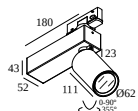

414 365 811 92 ADM SPY FOCUS ON 927 ADM