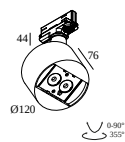

DELTALIGHT

TRACK 3F DIM ON 2m

200 12 420 W

FRAGMA S ADM

23612 931W FRAGMA S 93014 ADM WD

23612 941W FRAGMA S 94014 ADM WD

FRAGMA S SUPERSPOT ADM

23614 931W FRAGMA S SUPERSPOT 9308 ADM WD