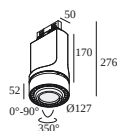

313 031 21 933 ADM ED5 YOU-TURN ON OPTO 30 93055 ADM DIM5