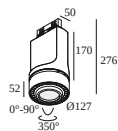

274 88 3224 ADM ED5 SUPERNOVA XS PIVOT 330 ADM DIM5

TRACK 3F DIM ON

200 12 430 TRACK 3F DIM ON 3m

YOU-TURN ADM

313 031 21 821 ADM ED5 YOU-TURN ON OPTO 30 82715 ADM DIM5

313 031 21 822 ADM ED5 YOU-TURN ON OPTO 30 82733 ADM DIM5

DELTALIGHT

TRACK 3F DIM ON 2m

200 12 420 W

313 031 21 823 ADM ED5 YOU-TURN ON OPTO 30 82755 ADM DIM5

313 031 21 831 ADM ED5 YOU-TURN ON OPTO 30 83015 ADM DIM5

313 031 21 832 ADM ED5 YOU-TURN ON OPTO 30 83033 ADM DIM5