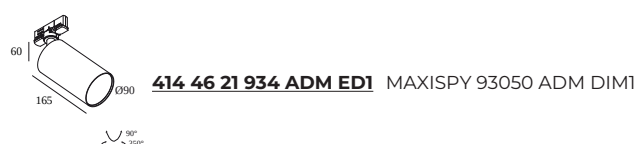

414 46 21 832 ADM ED1 MAXISPY 83020 ADM DIM1

414 46 21 833 ADM ED1 MAXISPY 83035 ADM DIM1

DELTALIGHT

TRACK 3F DIM ON 2m

200 12 420 W

MAXISPY DYNAMIC FOCUS ADM

MULTINOVA 30 ADM

DELTALIGHT