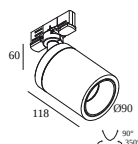

Dimension de découpe (mm): 43

15225 0360 W CONNECTION ST W

les composants supplémentaires

200 12 01 TRACK 3F DIM CUTTING TOOL

LUMINAIRES COMPATIBLES

BOXY R ADM

251 74 811 822 ADM ED8 BOXY R 82733 ADM DIM8

251 74 811 832 ADM ED8 BOXY R 83033 ADM DIM8