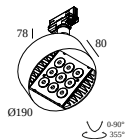

23616 941W FRAGMA L SUPERSPOT 9408 ADM WD

FRAGMA M ADM