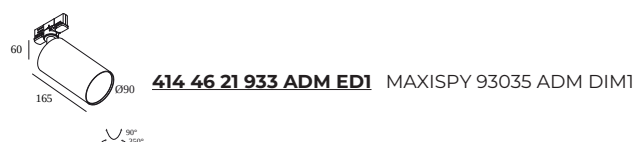

414 46 21 832 ADM ED1 MAXISPY 83020 ADM DIM1

414 46 21 833 ADM ED1 MAXISPY 83035 ADM DIM1

DELTALIGHT

TRACK 3F DIM ON 2m

200 12 420 W

MAXISPY DYNAMIC FOCUS ADM

MULTINOVA 30 ADM

DELTALIGHT