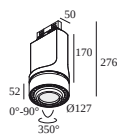

274 88 3224 ADM ED5 SUPERNOVA XS PIVOT 330 ADM DIM5

TRACK 3F DIM ON

200 12 430 TRACK 3F DIM ON 3m

YOU-TURN ADM

313 031 21 821 ADM ED5 YOU-TURN ON OPTO 30 82715 ADM DIM5

313 031 21 822 ADM ED5 YOU-TURN ON OPTO 30 82733 ADM DIM5

DELTALIGHT

TRACK 3F DIM ON 2m

200 12 420 W

313 031 21 823 ADM ED5 YOU-TURN ON OPTO 30 82755 ADM DIM5

313 031 21 831 ADM ED5 YOU-TURN ON OPTO 30 83015 ADM DIM5

313 031 21 832 ADM ED5 YOU-TURN ON OPTO 30 83033 ADM DIM5