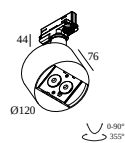

DELTALIGHT

TRACK 3F DIM ON 2m

200 12 420 W

FRAGMA S ADM

23612 931W FRAGMA S 93014 ADM WD

23612 941W FRAGMA S 94014 ADM WD

FRAGMA S SUPERSPOT ADM

23614 931W FRAGMA S SUPERSPOT 9308 ADM WD