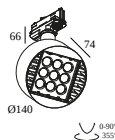

23611 941W FRAGMA M 94014 ADM WD

FRAGMA M SUPERSPOT ADM