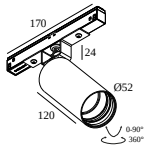

DELTALIGHT

SPM20 - PROFILE 1m

420 20 10 00 B

23399 9045 M20/M26H - SPY 52 SOFT 93030 DIM5

SPLITLINE M20/SHIFTLINE M26H - SPY 52 FOCUS