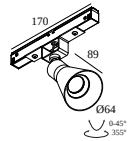

26618 9235 M20/M26H - PION 92737 DIM5