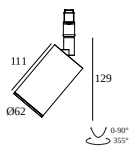

24636 9305 M20/M26H - SPY 66 WALLWASH 930 DIM5

SPLITLINE M20/SHIFTLINE M26H - SPY FOCUS

23379 9205 M20/M26H - SPY FOCUS LP 927 DIM5

23379 9305 M20/M26H - SPY FOCUS LP 930 DIM5

DELTALIGHT

SPM20 - PROFILE 1m