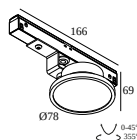

23138 9015 M20/M26H - HALOSCAN MP SOFT 93014 DIM5