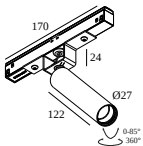

23388 9225 M20/M26H - SPY 272 L 92730 DIM5

DELTALIGHT

SPM20 - PROFILE 1m

420 20 10 00 B

23388 9325 M20/M26H - SPY 272 L 93030 DIM5

SPLITLINE M20/SHIFTLINE M26H - SPY 27 L

23386 9225 M20/M26H - SPY 271 L 92730 DIM5