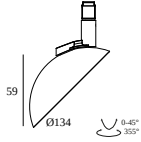

24636 9305 M20/M26H - SPY 66 WALLWASH 930 DIM5

SPLITLINE M20/SHIFTLINE M26H - SPY FOCUS

23379 9205 M20/M26H - SPY FOCUS LP 927 DIM5

23379 9305 M20/M26H - SPY FOCUS LP 930 DIM5

DELTALIGHT

SPM20 - PROFILE 1m

420 20 10 00 B

SPLITLINE M20/SHIFTLINE M26H - TWEETER

421 512 811 922 MDL M20/M26H - TWEETER 92733 MDL

421 512 811 923 MDL M20/M26H - TWEETER 92750 MDL

421 512 811 932 MDL M20/M26H - TWEETER 93033 MDL

421 512 811 933 MDL M20/M26H - TWEETER 93050 MDL