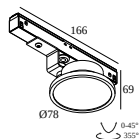

DELTALIGHT

SPM20 - PROFILE 1m

420 20 10 00 B

23138 9025 M20/M26H - HALOSCAN MP SOFT 93021 DIM5