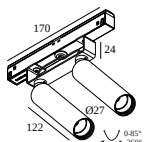

23388 9225 M20/M26H - SPY 272 L 92730 DIM5

DELTALIGHT

SPM20 - PROFILE 1m

420 20 10 00 B

23388 9325 M20/M26H - SPY 272 L 93030 DIM5

SPLITLINE M20/SHIFTLINE M26H - SPY 27 L

23386 9225 M20/M26H - SPY 271 L 92730 DIM5