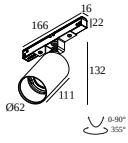

471 151 811 921 MDL M20/M26H - PUNK 39 92745 MDL

471 151 811 931 MDL M20/M26H - PUNK 39 93045 MDL

DELTALIGHT

SPM20 - PROFILE 1m

420 20 10 00 B

SPLITLINE M20/SHIFTLINE M26H - SPY

421 142 811 921 MDL M20/M26H - SPY 92718 MDL