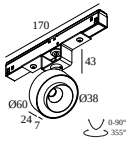

DELTALIGHT

SPM20 - PROFILE 1m

420 20 10 00 B

26217 9305 M20/M26H - ODRON 1 93028/41 DIM5

SPLITLINE M20/SHIFTLINE M26H - ODRON 2

26219 9205 M20/M26H - ODRON 2 92728/41 DIM5

26219 9305 M20/M26H - ODRON 2 93028/41 DIM5