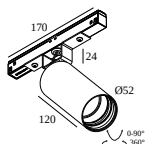

23399 9035 M20/M26H - SPY 52 SOFT 93045 DIM5