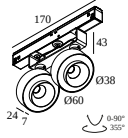

DELTALIGHT

SPM20 - PROFILE 1m

420 20 10 00 B

26217 9305 M20/M26H - ODRON 1 93028/41 DIM5

SPLITLINE M20/SHIFTLINE M26H - ODRON 2

26219 9205 M20/M26H - ODRON 2 92728/41 DIM5

26219 9305 M20/M26H - ODRON 2 93028/41 DIM5