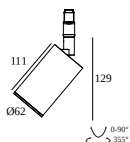

24636 9305 M20/M26H - SPY 66 WALLWASH 930 DIM5

SPLITLINE M20/SHIFTLINE M26H - SPY FOCUS

23379 9205 M20/M26H - SPY FOCUS LP 927 DIM5

23379 9305 M20/M26H - SPY FOCUS LP 930 DIM5

DELTALIGHT

SPM20 - PROFILE 1m