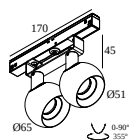

DELTALIGHT

SPM20 - PROFILE 1m

420 20 10 00 B

SPLITLINE M20 profile

420 20 30 00 SPM20 - PROFILE 3m

SPLITLINE M20/SHIFTLINE M26H - BOWIE

26719 9225 M20/M26H - BOWIE 2 92725 DIM5

26719 9235 M20/M26H - BOWIE 2 92737 DIM5