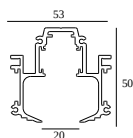

DELTALIGHT

SPM20 - PROFILE 1m

420 20 10 00 B

SPLITLINE M20 profile

420 20 30 00 SPM20 - PROFILE 3m

SPLITLINE M20/SHIFTLINE M26H - BOWIE

26719 9225 M20/M26H - BOWIE 2 92725 DIM5

26719 9235 M20/M26H - BOWIE 2 92737 DIM5