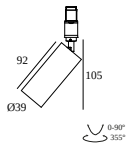

421 122 812 931 MDL M20/M26H - MICROSPY 392 93024 MDL

SPLITLINE M20/SHIFTLINE M26H - MIDISPY