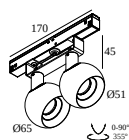

DELTALIGHT

SPM20 - PROFILE 1m

420 20 10 00 B

SPLITLINE M20 profile

420 20 30 00 SPM20 - PROFILE 3m

SPLITLINE M20/SHIFTLINE M26H - BOWIE

26719 9225 M20/M26H - BOWIE 2 92725 DIM5

26719 9235 M20/M26H - BOWIE 2 92737 DIM5