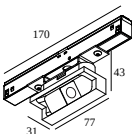

SPLITLINE M20 - ARTUUR WALLWASH

27732 9205 M20 - ARTUUR SL WALLWASH 927 DIM5