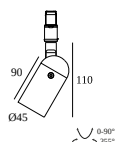

24717 9335 M20/M26H - JAZZY LP 93040 DIM5

SPLITLINE M20/SHIFTLINE M26H - JUM-OH! 2R

29416 9225 M20/M26H - JUM-OH! 2R 92730 DIM5