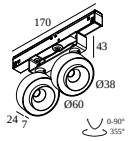

DELTALIGHT

SPM20 - PROFILE 1m

420 20 10 00 B

26217 9305 M20/M26H - ODRON 1 93028/41 DIM5

SPLITLINE M20/SHIFTLINE M26H - ODRON 2

26219 9205 M20/M26H - ODRON 2 92728/41 DIM5

26219 9305 M20/M26H - ODRON 2 93028/41 DIM5