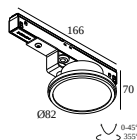

23144 9015 M20/M26H - HALOSCAN HP SOFT 93014 DIM5