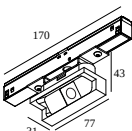

27732 9305 M20 - ARTUUR SL WALLWASH 930 DIM5