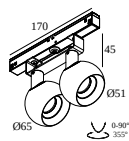

26719 9335 M20/M26H - BOWIE 2 93037 DIM5

SPLITLINE M20/SHIFTLINE M26H - HALOSCAN HP