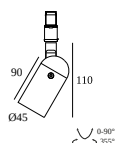

SPLITLINE M20/SHIFTLINE M26H - JAZZY

24717 9235 M20/M26H - JAZZY LP 92740 DIM5