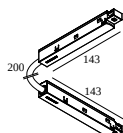

420 99 02 SPM - CONNECTOR 48V - 0-180°