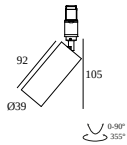

DELTALIGHT

SPM20 - PROFILE 1m

420 20 10 00 B

29416 9325 M20/M26H - JUM-OH! 2R 93030 DIM5

SPLITLINE M20/SHIFTLINE M26H - JUM-OH! 4R

29418 9225 M20/M26H - JUM-OH! 4R 92730 DIM5

29418 9325 M20/M26H - JUM-OH! 4R 93030 DIM5

SPLITLINE M20/SHIFTLINE M26H - MICROSPY

421 122 812 921 MDL M20/M26H - MICROSPY 392 92724 MDL