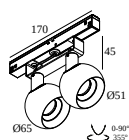

DELTALIGHT

SPM20 - PROFILE 1m

420 20 10 00 B

SPLITLINE M20 profile

420 20 30 00 SPM20 - PROFILE 3m

SPLITLINE M20/SHIFTLINE M26H - BOWIE

26719 9225 M20/M26H - BOWIE 2 92725 DIM5

26719 9235 M20/M26H - BOWIE 2 92737 DIM5