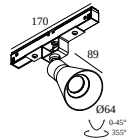

26618 9325 M20/M26H - PION 93025 DIM5