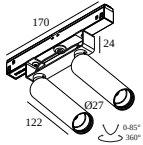

23388 9225 M20/M26H - SPY 272 L 92730 DIM5

DELTALIGHT

SPM20 - PROFILE 1m

420 20 10 00 B

23388 9325 M20/M26H - SPY 272 L 93030 DIM5

SPLITLINE M20/SHIFTLINE M26H - SPY 27 L

23386 9225 M20/M26H - SPY 271 L 92730 DIM5