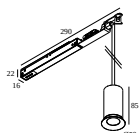

28814 9035 M - CUPPA C SOFT 93040 DIM5

SPLITLINE M/SHIFTLINE M - DOT.COM M4