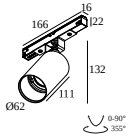

471 151 811 921 MDL M20/M26H - PUNK 39 92745 MDL

471 151 811 931 MDL M20/M26H - PUNK 39 93045 MDL

DELTALIGHT

SPM20 - PROFILE 1m

420 20 10 00 B

SPLITLINE M20/SHIFTLINE M26H - SPY

421 142 811 921 MDL M20/M26H - SPY 92718 MDL