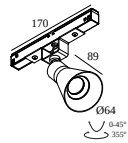

26618 9225 M20/M26H - PION 92725 DIM5