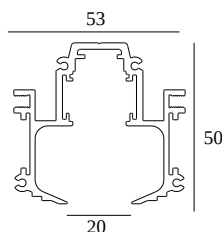

SPM20 - PROFILE 1m

420 20 10 00 B

BESCHIKBAAR IN
ZWART 420 20 10 00 B

 [Bekijk op website](#)

Algemene info

LOCATIE	binnen
INSTALLATIE	Plafond Inbouw,Wand Inbouw
ZAAGMAAT/OPENING (MM)	rechthoekig - 57 x (L + 5)
INBOUWDIEPTE (MM)	85
DIKTE MONTAGEOPPERVLAK (MM)	min.9-max.25
GEWICHT (KG)	1.4
INFO	L : 1m 2 x 48V conductors 2 DIM CONDUCTORS (For individual DALI dimming)