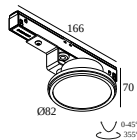

23144 9035 M20/M26H - HALOSCAN HP SOFT 93035 DIM5

SPLITLINE M20/SHIFTLINE M26H - HALOSCAN MP