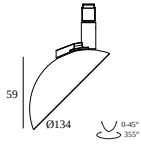

24636 9305 M20/M26H - SPY 66 WALLWASH 930 DIM5

SPLITLINE M20/SHIFTLINE M26H - SPY FOCUS

23379 9205 M20/M26H - SPY FOCUS LP 927 DIM5

23379 9305 M20/M26H - SPY FOCUS LP 930 DIM5

DELTALIGHT

SPM20 - PROFILE 1m

420 20 10 00 B

SPLITLINE M20/SHIFTLINE M26H - TWEETER

421 512 811 922 MDL M20/M26H - TWEETER 92733 MDL

421 512 811 923 MDL M20/M26H - TWEETER 92750 MDL

421 512 811 932 MDL M20/M26H - TWEETER 93033 MDL

421 512 811 933 MDL M20/M26H - TWEETER 93050 MDL