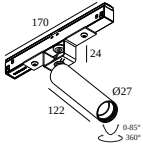

23388 9225 M20/M26H - SPY 272 L 92730 DIM5

DELTALIGHT

SPM20 - PROFILE 1m

420 20 10 00 B

23388 9325 M20/M26H - SPY 272 L 93030 DIM5

SPLITLINE M20/SHIFTLINE M26H - SPY 27 L

23386 9225 M20/M26H - SPY 271 L 92730 DIM5