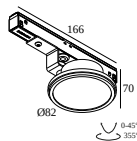

23144 9025 M20/M26H - HALOSCAN HP SOFT 93021 DIM5