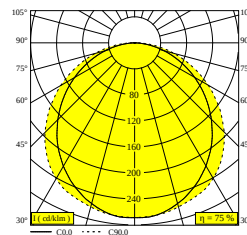

D-LINER 19 SBL LOC1 620 930 RD

32033 9300 B

BESCHIKBAAR IN
ZWART 32033 9300 B

[Bekijk op website](#)

Algemene info

LOCATIE	binnen
INSTALLATIE	Plafond Inbouw
STOF EN WATERDICHTHEID	IP20
GEWICHT (KG)	0
RICHTBAARHEID	niet richtbaar
INFO	EXCL.LED POWER SUPPLY 390mA-DC INCL.1 x CABLE 2 x 0,75mm ² - 0,5m + WIELAND PLUG GST08i2 male green