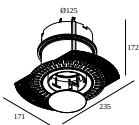

Mounting kits side air + light

29810 0110 MOUNTING KIT SIDE AIR 105

Размер монтажного отверстия (mm): 168

Mounting kits top air + light

29810 0130 MOUNTING KIT TOP AIR 105

Размер монтажного отверстия (mm): 135

Mounting kits side air only

29810 0100 MOUNTING KIT SIDE AIR ONLY 1

Размер монтажного отверстия (mm): 168

Mounting kits top air only

29810 0200 MOUNTING KIT TOP AIR ONLY 1

Размер монтажного отверстия (mm): 135

DELTALIGHT

ENTERO RD-S TRIMLESS HE 93040

28486 9330 B

Mounting kits no air

29810 0120 MOUNTING KIT NO AIR T05

Размер монтажного отверстия (мм): 168

Notes: