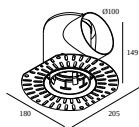

21012 0575 LED POWER SUPPLY MULTI POWER DIM5

2->3(2)

Тип диммирования: диммированный по протоколу DALI

Размер монтажного отверстия (mm): 55

Монтажные комплекты

28400 0010 MOUNTING KIT ENTERO RD-S O.F.A.

Размер монтажного отверстия (mm): 105

28400 0070 MOUNTING KIT ENTERO RD-S CSC

DELTALIGHT

ENTERO RD-S TRIMLESS HE 93040

28486 9330 B

28400 0130 MOUNTING KIT ENTERO RD-S WSC

28500 0220 MOUNTING KIT DEEP ENTERO RD-S TRIMLESS

Размер монтажного отверстия (mm): 133

Mounting kits side air + light

29810 0110 MOUNTING KIT SIDE AIR 105

Размер монтажного отверстия (mm): 168

Mounting kits top air + light

29810 0130 MOUNTING KIT TOP AIR 105

Размер монтажного отверстия (mm): 135