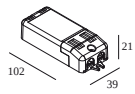

Мин. ток | Макс. ток

300 90 91 LED POWER SUPPLY 350mA-DC / 15W

2(1)

Тип диммирования: не диммированный

Размер монтажного отверстия (mm): 40

300 90 110 LED POWER SUPPLY 350mA-DC / 10W DIM8

1

Тип диммирования: диммированный по отсечке фазы

Размер монтажного отверстия (mm): 42

300 90 116 LED POWER SUPPLY 350mA-DC / 18W DIM8

2->2

Тип диммирования: диммированный по отсечке фазы

Размер монтажного отверстия (mm): 55

21012 0515 LED POWER SUPPLY MULTI POWER DIM5