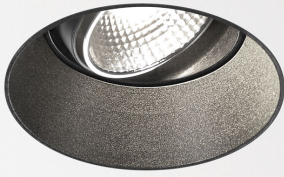

ENTERO RD-S TRIMLESS HE 93040

28486 9330 B

ВАРИАНТЫ ЦВЕТА КОРПУСА

ЧЕРНЫЙ 28486 9330 B

ПОЛНОСТЬЮ БЕЛЫЙ 28486 9330 FW

ЗОЛОТО ЦВЕТНОЕ 28486 9330 GC

 [Веб-страница продукта](#)

Общая информация

ПРЕДНАЗНАЧЕН ДЛЯ УСТАНОВКИ	внутреннее
МОНТАЖ	ПОТОЛОК ВСТРОЕННЫЙ
РАЗМЕР/ФОРМА МОНТАЖНОГО ОТВЕРСТИЯ(ММ)	круглый - Ø KIT
ГЛУБИНА ВСТРАИВАНИЯ	105
ЗАЩИТА ОТ ПЫЛИ И ВЛАГИ	IP20
ВЕС (КГ)	0.25
РЕГУЛИРУЕМОСТЬ	0° to 30° swiveling, 355° rotatable
ИНФОРМАЦИЯ	LENS WFL-40° EXCL.LED POWER SUPPLY 350mA-DC