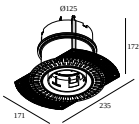

Mounting kits side air + light

29810 0110 MOUNTING KIT SIDE AIR 105

Размер монтажного отверстия (mm): 168

Mounting kits top air + light

29810 0130 MOUNTING KIT TOP AIR 105

Размер монтажного отверстия (mm): 135

Mounting kits side air only

29810 0100 MOUNTING KIT SIDE AIR ONLY 1

Размер монтажного отверстия (mm): 168

Mounting kits top air only

29810 0200 MOUNTING KIT TOP AIR ONLY 1

Размер монтажного отверстия (mm): 135