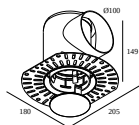

28400 0070 MOUNTING KIT ENTERO RD-S CSC

DELTALIGHT

ENTERO RD-S TRIMLESS HE 93040

28486 9330 B

28400 0130 MOUNTING KIT ENTERO RD-S WSC

28500 0220 MOUNTING KIT DEEP ENTERO RD-S TRIMLESS

Размер монтажного отверстия (mm): 133

Mounting kits side air + light

29810 0110 MOUNTING KIT SIDE AIR 105

Размер монтажного отверстия (mm): 168

Mounting kits top air + light

29810 0130 MOUNTING KIT TOP AIR 105

Размер монтажного отверстия (mm): 135

Mounting kits side air only

29810 0100 MOUNTING KIT SIDE AIR ONLY 1

Размер монтажного отверстия (mm): 168

Mounting kits top air only

29810 0200 MOUNTING KIT TOP AIR ONLY 1

Размер монтажного отверстия (mm): 135