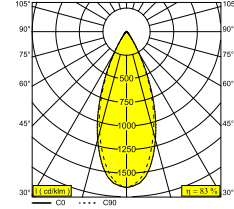

ENTERO RD-S TRIMLESS HE 93040

28486 9330 B

ВАРИАНТЫ ЦВЕТА КОРПУСА

ЧЕРНЫЙ 28486 9330 B

ПОЛНОСТЬЮ БЕЛЫЙ 28486 9330 FW

ЗОЛОТО ЦВЕТНОЕ 28486 9330 GC

 [Веб-страница продукта](#)

Общая информация

Электрические характеристики

ЭЛЕКТРИЧЕСКАЯ КЛАССИФИКАЦИЯ	III
УПРАВЛЕНИЕ	Согласно внешнего блока питания
КЛАСС ПОТРЕБЛЕНИЯ ЭНЕРГИИ	D
СЕРТИФИКАТЫ	CB, ENEC, EPD

Характеристики источника света

LIGHTSOURCE NAME	LED
ТИП ИСТОЧНИКА СВЕТА	LED array 6W / CRI>90 (R9: 50) / 3000K / 945lm
TM-30 ЗНАЧЕНИЯ	rf: 96 / Rg: 99
SDCM	SDCM2
ГРУППА РИСКА	RG1
LM80	L90B10 > 50000
BEAMANGLE	40°
ХАРАКТЕРИСТИКИ ИСТОЧНИКА	945lm // 6W // 157lm/W
ХАРАКТЕРИСТИКИ СВЕТИЛЬНИКА	805lm // 6,9W // 117lm/W