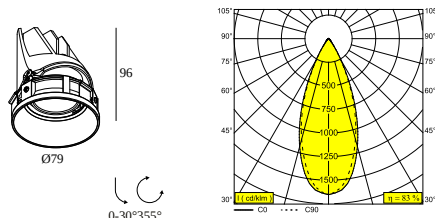

## ENTERO RD-S TRIMLESS HE 93040

28486 9330 B

DOSTĘPNE W

**CZARNY** 28486 9330 B

**CAŁKOWICIE BIAŁY** 28486 9330 FW

**ZŁOTO KOLOROWANE** 28486 9330 GC

Zobacz na stronie internetowej

Ogólne informacje	
<b>LOKALIZACJA</b>	wewnętrzne
<b>MONTAŻ</b>	Sufit Wbudowane
<b>KSZTAŁT/WIELKOŚĆ WYCIĘCIA</b>	okrągłe - Ø KIT
<b>GŁĘBOKOŚĆ WPUSZCZENIA (MM)</b>	105
<b>STOPIEŃ OCHRONY</b>	IP20
<b>WAGA (KG)</b>	0.25
<b>MOŻLIWOŚĆ REGULACJI</b>	0° to 30° obrotowe, 355° obrotowy
<b>INFORMACJA</b>	LENS WFL-40° EXCL.LED POWER SUPPLY 350mA-DC
Informacje elektryczne	
<b>KLASA</b>	III
<b>TYP ŚCIEMNIACZA</b>	w zależności od rodzaju zewnętrznego źródła zasilania
<b>KLASA ENERGETYCZNA</b>	D
<b>CERTYFIKATY</b>	CB, ENEC, EPD
Informacje o źródle światła	
<b>LIGHTSOURCE NAME</b>	LED
<b>ŹRÓDŁO ŚWIATŁA</b>	LED array 6W / CRI>90 (R9: 50) / 3000K / 945lm
<b>TM-30 VALUES</b>	rf: 96 / Rg: 99
<b>SDCM</b>	SDCM2
<b>GRUPA RYZYKA</b>	RG1
<b>LM80</b>	L90B10 > 50000
<b>BEAMANGLE</b>	40°
<b>TECHNOLOGIA LED (ŹRÓDŁO ŚWIATŁA)</b>	945lm // 6W // 157lm/W
<b>TECHNOLOGIA LED (OPRAWA)</b>	805lm // 6,9W // 117lm/W

### Uwagi

High Efficacy : > 100lm/W