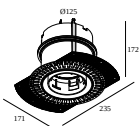

### Zestaw montażowy

**28400 0010** MOUNTING KIT ENTERO RD-S O.F.A.

Wymiar wycięcia (mm): **105**

**28500 0220** MOUNTING KIT DEEP ENTERO RD-S TRIMLESS

Wymiar wycięcia (mm): **133**

### Zestaw montażowy - side air + light

---

**29810 0110** MOUNTING KIT SIDE AIR 105

Wymiar wycięcia (mm): 168

### Zestaw montażowy - top air + light

---

**29810 0130** MOUNTING KIT TOP AIR 105

Wymiar wycięcia (mm): 135

### Zestaw montażowy - side air only

---

**29810 0100** MOUNTING KIT SIDE AIR ONLY 1

Wymiar wycięcia (mm): 168