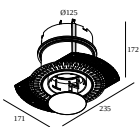

### Zestaw montażowy - side air + light

---

**29810 0110** MOUNTING KIT SIDE AIR 105

Wymiar wycięcia (mm): 168

### Zestaw montażowy - top air + light

---

**29810 0130** MOUNTING KIT TOP AIR 105

Wymiar wycięcia (mm): 135

### Zestaw montażowy - side air only

---

**29810 0100** MOUNTING KIT SIDE AIR ONLY 1

Wymiar wycięcia (mm): 168

### Zestaw montażowy - top air only

---

**29810 0200** MOUNTING KIT TOP AIR ONLY 1

Wymiar wycięcia (mm): 135