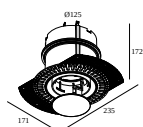

Uitsparingsmaat (mm): 55

Montage kit

28400 0010 MOUNTING KIT ENTERO RD-S O.F.A.

Uitsparingsmaat (mm): 105

28500 0220 MOUNTING KIT DEEP ENTERO RD-S TRIMLESS

Uitsparingsmaat (mm): 133

DELTALIGHT

ENTERO RD-S TRIMLESS HE 93040

28486 9330 B

Montage kit spanplafond

28400 0070 MOUNTING KIT ENTERO RD-S CSC

28400 0130 MOUNTING KIT ENTERO RD-S WSC

Montage kit - side air + light

29810 0110 MOUNTING KIT SIDE AIR 105

Uitsparingsmaat (mm): 168

Montage kit - top air + light

29810 0130 MOUNTING KIT TOP AIR 105

Uitsparingsmaat (mm): 135

Montage kit - side air only

29810 0100 MOUNTING KIT SIDE AIR ONLY 1

Uitsparingsmaat (mm): 168

Montage kit - top air only

29810 0200 MOUNTING KIT TOP AIR ONLY 1

Uitsparingsmaat (mm): 135

DELTALIGHT

ENTERO RD-S TRIMLESS HE 93040

28486 9330 B

Montage kit - no air

29810 0120 MOUNTING KIT NO AIR 105

Uitsparingsmaat (mm): 168