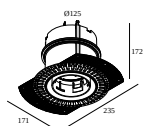

Uitsparingsmaat (mm): 55

Montage kit

28400 0010 MOUNTING KIT ENTERO RD-S O.F.A.

Uitsparingsmaat (mm): 105

28500 0220 MOUNTING KIT DEEP ENTERO RD-S TRIMLESS

Uitsparingsmaat (mm): 133

DELTALIGHT

ENTERO RD-S TRIMLESS HE 93040

28486 9330 B

Montage kit spanplafond

28400 0070 MOUNTING KIT ENTERO RD-S CSC

28400 0130 MOUNTING KIT ENTERO RD-S WSC

Montage kit - side air + light

29810 0110 MOUNTING KIT SIDE AIR 105

Uitsparingsmaat (mm): 168

Montage kit - top air + light

29810 0130 MOUNTING KIT TOP AIR 105

Uitsparingsmaat (mm): 135

Montage kit - side air only

29810 0100 MOUNTING KIT SIDE AIR ONLY 1

Uitsparingsmaat (mm): 168

Montage kit - top air only