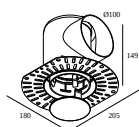

Uitsparingsmaat (mm): 55

Montage kit

28400 0010 MOUNTING KIT ENTERO RD-S O.F.A.

Uitsparingsmaat (mm): 105

28500 0220 MOUNTING KIT DEEP ENTERO RD-S TRIMLESS

Uitsparingsmaat (mm): 133

DELTALIGHT

ENTERO RD-S TRIMLESS HE 93040

28486 9330 B

Montage kit spanplafond

28400 0070 MOUNTING KIT ENTERO RD-S CSC

28400 0130 MOUNTING KIT ENTERO RD-S WSC

Montage kit - side air + light

29810 0110 MOUNTING KIT SIDE AIR 105

Uitsparingsmaat (mm): 168

Montage kit - top air + light

29810 0130 MOUNTING KIT TOP AIR 105

Uitsparingsmaat (mm): 135

Montage kit - side air only

29810 0100 MOUNTING KIT SIDE AIR ONLY 1

Uitsparingsmaat (mm): 168

Montage kit - top air only

29810 0200 MOUNTING KIT TOP AIR ONLY 1

Uitsparingsmaat (mm): 135

DELTALIGHT

ENTERO RD-S TRIMLESS HE 93040

28486 9330 B

Montage kit - no air

29810 0120 MOUNTING KIT NO AIR 105

Uitsparingsmaat (mm): 168