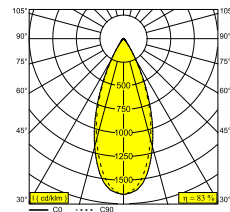

ENTERO RD-S TRIMLESS HE 93040

28486 9330 B

BESCHIKBAAR IN

ZWART 28486 9330 B

VOLLEDIG WIT 28486 9330 FW

GOUD KLEUR 28486 9330 GC

[Bekijk op website](#)

Algemene info

LOCATIE	binnen
INSTALLATIE	Plafond Inbouw
ZAAGMAAT/OPENING (MM)	rond - Ø KIT
INBOUWDIEPTE (MM)	105
STOF EN WATERDICHTHEID	IP20
GEWICHT (KG)	0.25
RICHTBAARHEID	0° tot 30° zwenkbaar, 355° roteerbaar
INFO	LENS WFL-40° EXCL.LED POWER SUPPLY 350mA-DC

Elektrische info

KLASSE	III
DIM TYPE	afhankelijk van de te kiezen externe voeding
ENERGIE KLASSE	D
CERTIFICATEN	CB, ENEC, EPD

Info lichtbron

LIGHTSOURCE NAME	LED
LICHTBRON	LED array 6W / CRI>90 (R9: 50) / 3000K / 945lm
TM-30 WAARDEN	rf: 96 / Rg: 99
SMDC	SDCM2
RISK-GROEP	RG1
LM80	L90B10 > 50000
BEAMANGLE	40°
LED TECHNIEK (LICHTBRON)	945lm // 6W // 157lm/W
LED TECHNIEK (TOESTEL)	805lm // 6,9W // 117lm/W

Opmerkingen

High Efficacy : > 100lm/W

Benodigdheden

MOUNTING KIT ENTERO ROUND S
MOUNTING KIT AIR 105
LED POWER SUPPLY 350mA-DC DIM

Voor gedetailleerde montage gegevens, consulteer de handleiding : [28486_XXX0_HAND.pdf](#)