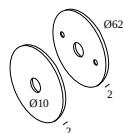

СОВМЕСТИМЫЕ КОМПОНЕНТЫ СИСТЕМЫ

Coversets