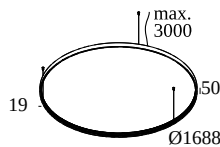

## SUPERLOOP HC 170 MDL

418 481 17 FBR

ВАРИАНТЫ ЦВЕТА КОРПУСА

**ЧЕРНЫЙ** 418 481 17 B

**ФЛАМАНДСКАЯ БРОНЗА** 418 481 17 FBR

**ФЛАМАНДСКОЕ ЗОЛОТО** 418 481 17 FG

[Веб-страница продукта](#)