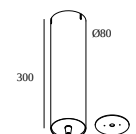

418 48 100 SUPERLOOP POWERBOX H - 48V-DC / 100W

SMART 48