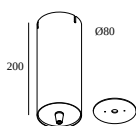

418 48 050 SUPERLOOP POWERBOX L - 48V-DC / 50W