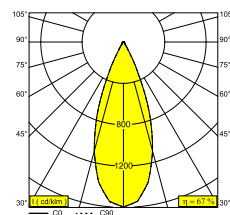

MINI DEEP RINGO II 93037

19423 9330 BRA

ВАРИАНТЫ ЦВЕТА КОРПУСА

ЧЕРНЫЙ 19423 9330 B

МАТОВЫЙ АЛЮМ. 19423 9330 BRA

МАТОВЫЙ АНТРАЦИТ 19423 9330 BRAT

БРАШИРОВАННАЯ КОРИЧНЕВАЯ БРОНЗА 19423 9330 BRBB

МАТОВАЯ МЕДЬ 19423 9330 BRCU

МАТОВОЕ ЗОЛОТО 19423 9330 BRG

МАТОВАЯ СТАРАЯ БРОНЗА 19423 9330 BROB

КРЕМОВЫЙ 19423 9330 CR

ФЛАМАНДСКАЯ БРОНЗА 19423 9330 FBR

ФЛАМАНДСКОЕ ЗОЛОТО 19423 9330 FG

БЕЛЫЙ 19423 9330 W

Веб страница продукта

Общая информация

ПРЕДНАЗНАЧЕН ДЛЯ УСТАНОВКИ	внутреннее
МОНТАЖ	ПОТОЛОК ВСТРОЕННЫЙ
РАЗМЕР/ФОРМА МОНТАЖНОГО ОТВЕРСТИЯ(ММ)	круглый - 56
ГЛУБИНА ВСТРАИВАНИЯ	80
ТОЛЩИНА МАТЕРИАЛА ВСТРАИВАНИЯ (ММ)	min.5
ЗАЩИТА ОТ ПЫЛИ И ВЛАГИ	IP20
ВЕС (КГ)	0.2
РЕГУЛИРУЕМОСТЬ	не регулируется
ИНФОРМАЦИЯ	REFLECTOR WFL-37° EXCL.LED POWER SUPPLY 350-500mA-DC

Электрические характеристики

ЭЛЕКТРИЧЕСКАЯ КЛАССИФИКАЦИЯ	III
УПРАВЛЕНИЕ	Согласно внешнего блока питания
КЛАСС ПОТРЕБЛЕНИЯ ЭНЕРГИИ	E
СЕРТИФИКАТЫ	CB, ENEC, EPD, LCA

Характеристики источника света

LIGHTSOURCE NAME	LED
ТИП ИСТОЧНИКА СВЕТА	LED array 5,8-8,6W / CRI>90 (R9: 52) / 3000K / 734-1018lm
ТМ-30 ЗНАЧЕНИЯ	rf: 90 / Rg: 99
SDCM	SDCM1
ГРУППА РИСКА	RG1
LM80	L90B10 > 50000
BEAMANGLE	37°
ХАРАКТЕРИСТИКИ ИСТОЧНИКА	1018lm // 8,6W // 118lm/W
ХАРАКТЕРИСТИКИ СВЕТИЛЬНИКА	678lm // 9,9W // 69lm/W

Обязательные комплектующие

LED POWER SUPPLY 350 / 500mA-DC DIM