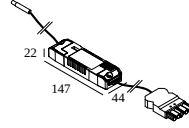

LED POWER SUPPLY SET LOC PARALLEL 260mA / 35W DIM5

32010 0085

Zobacz na stronie internetowej

Ogólne informacje

LOKALIZACJA	wewnętrzne
STOPIEŃ OCHRONY	IP20
WAGA (KG)	0
INFORMACJA	Primary: 1 x CABLE 5 x 0,75mm ² - 0,5m + WIELAND PLUG GST18i5 male pastelblue Secondary: 1 x CABLE 2 x 0,75mm ² - 0,5m + WIELAND PLUG GST08i2 female green

Informacje elektryczne

KLASA	I
TYP ŚCIEMNIACZA	ściemniający poprzez DALI

Aby uzyskać szczegółowe instrukcje instalacji, zapoznaj się z instrukcją : [32010_0085_HAND.pdf](#)

BYŁY UŻYTE

32013 9320	D-LINER 19 INF LOC1 562 93058 RD
32013 9420	D-LINER 19 INF LOC1 562 94058 RD
32023 9320	D-LINER 19 INF LOC2 562 93058 RD
32023 9420	D-LINER 19 INF LOC2 562 94058 RD
32031 9300	D-LINER 19 SBL LOC1 420 930 RD
32031 9400	D-LINER 19 SBL LOC1 420 940 RD
32041 9300	D-LINER 19 SBL LOC2 420 930 RD
32041 9400	D-LINER 19 SBL LOC2 420 940 RD