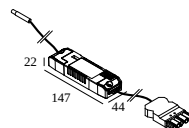

LED POWER SUPPLY SET LOC PARALLEL 260mA / 35W DIM5

32010 0085

 [Bekijk op website](#)

Algemene info	
LOCATIE	binnen
STOF EN WATERDICHTHEID	IP20
GEWICHT (KG)	0
INFO	Primary: 1 x CABLE 5 x 0,75mm ² - 0,5m + WIELAND PLUG GST18i5 male pastelblue Secondary: 1 x CABLE 2 x 0,75mm ² - 0,5m + WIELAND PLUG GST08i2 female green
Elektrische info	
KLASSE	I
DIM TYPE	DALI

Voor gedetailleerde montage gegevens, consulteer de handleiding : [32010_0085_HAND.pdf](#)

WAAR GEBRUIKT

32013 9320	D-LINER 19 INF LOC1 562 93058 RD
32013 9420	D-LINER 19 INF LOC1 562 94058 RD
32023 9320	D-LINER 19 INF LOC2 562 93058 RD
32023 9420	D-LINER 19 INF LOC2 562 94058 RD
32031 9300	D-LINER 19 SBL LOC1 420 930 RD
32031 9400	D-LINER 19 SBL LOC1 420 940 RD
32041 9300	D-LINER 19 SBL LOC2 420 930 RD
32041 9400	D-LINER 19 SBL LOC2 420 940 RD