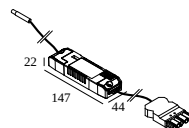

## LED POWER SUPPLY SET LOC PARALLEL 260mA / 35W DIM5

32010 0085

[Auf der Website anzeigen](#)

Allgemeine Information	
<b>ANWENDUNGSBEREICH</b>	innenbereich
<b>SCHUTZ GEGEN EINDRINGEN</b>	IP20
<b>GEWICHT (KG)</b>	0
<b>INFORMATION</b>	Primary: 1 x CABLE 5 x 0,75mm <sup>2</sup> - 0,5m + WIELAND PLUG GST18i5 male pastelblue Secondary: 1 x CABLE 2 x 0,75mm <sup>2</sup> - 0,5m + WIELAND PLUG GST08i2 female green
Elektrische Informationen	
<b>KLASSE</b>	I
<b>ART DER DIMMUNG</b>	DALI