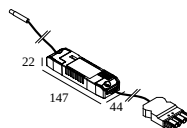

## LED POWER SUPPLY SET LOC PARALLEL 260mA / 35W DIM5

32010 0085

 [Voir sur le site Web](#)

Informations générales	
EMPLACEMENT	interieur
INDICE DE PROTECTION	IP20
POIDS (KG)	0
INFORMATIONS	Primary: 1 x CABLE 5 x 0,75mm <sup>2</sup> - 0,5m + WIELAND PLUG GST18i5 male pastelblue Secondary: 1 x CABLE 2 x 0,75mm <sup>2</sup> - 0,5m + WIELAND PLUG GST08i2 female green
Informations électriques	
CLASSE	I
TYPE DIM	DALI