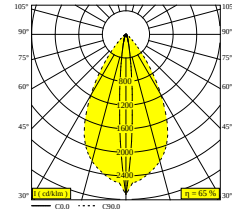

NOCTA RD80 DOWN-UP WFL 930 DIM5

30116 9305 FBRX

ВАРИАНТЫ ЦВЕТА КОРПУСА

АЛЮМ. СЕРЫЙ 30116 9305 A

ЧЕРНЫЙ 30116 9305 B

ФЛАМАНДСКАЯ БРОНЗА ДЛЯ УЛИЦЫ 30116 9305 FBRX

АНТРАЦИТ 30116 9305 N

БЕЛЫЙ 30116 9305 W