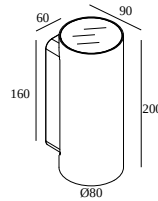

NOCTA RD80 DOWN-UP WFL 930 DIM5

30116 9305 FBRX

ВАРИАНТЫ ЦВЕТА КОРПУСА

АЛЮМ. СЕРЫЙ 30116 9305 A

ЧЕРНЫЙ 30116 9305 B

ФЛАМАНДСКАЯ БРОНЗА ДЛЯ УЛИЦЫ 30116 9305 FBRX

АНТРАЦИТ 30116 9305 N

БЕЛЫЙ 30116 9305 W

[Веб страница продукта](#)

Общая информация

| | |
|--|---|
| ПРЕДНАЗНАЧЕН ДЛЯ УСТАНОВКИ | наружное |
| МОНТАЖ | СТЕНА НАКЛАДНОЙ |
| ЗАЩИТА ОТ ПЫЛИ И ВЛАГИ | IP65 |
| ЗАЩИТА ОТ МЕХАНИЧЕСКОГО ВОЗДЕЙСТВИЯ | IK06 |
| ВЕС (КГ) | 1.4 |
| РЕГУЛИРУЕМОСТЬ | не регулируется |
| ИНФОРМАЦИЯ | INCL.4 x LENS INCL.DIMMABLE LED POWER SUPPLY 700 mA-DC |

Характеристики источника света

| | |
|-----------------------------------|--|
| LIGHTSOURCE NAME | LED |
| ТИП ИСТОЧНИКА СВЕТА | 4 x (LED array 2W / CRI>90 (R9: 60) / 3000K / 240lm) |
| TM-30 ЗНАЧЕНИЯ | rf: 92 / Rg: 99 |
| SDCM | SDCM3 |
| ГРУППА РИСКА | RG2 |
| LM80 | L90B10 > 150000 |
| ХАРАКТЕРИСТИКИ ИСТОЧНИКА | 960lm // 8W // 120lm/W |
| ХАРАКТЕРИСТИКИ СВЕТИЛЬНИКА | 625lm // 9,2W // 68lm/W |