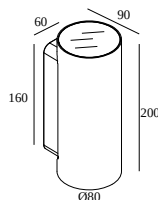

## NOCTA RD80 DOWN-UP WFL 930 DIM5

30116 9305 FBRX

DISPONIBILE IN

**ALU GRIGIO** 30116 9305 A

**NERO** 30116 9305 B

**FLEMISH BRONZE PER ESTERNO** 30116 9305 FBRX

**ANTRACITE** 30116 9305 N

**BIANCO** 30116 9305 W

### Informazioni generali

<b>AMBIENTE</b>	outdoor
<b>IP</b>	Parete A superfice
<b>PROTEZIONE DELL'INGRESSO</b>	IP65
<b>PROTEZIONE CONTRO L'IMPATTO MECCANICO</b>	IK06
<b>PESO (KG)</b>	1.4
<b>ORIENTABILITÀ</b>	non regolabile
<b>INFORMAZIONI</b>	INCL.4 x LENS INCL.DIMMABLE LED POWER SUPPLY 700 mA-DC