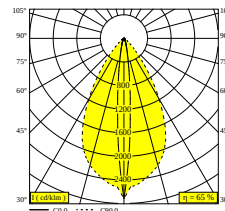

## NOCTA RD80 DOWN-UP WFL 930 DIM5

30116 9305 FBRX

DISPONIBILE IN

**ALU GRIGIO** 30116 9305 A

**NERO** 30116 9305 B

**FLEMISH BRONZE PER ESTERNO** 30116 9305 FBRX

**ANTRACITE** 30116 9305 N

**BIANCO** 30116 9305 W