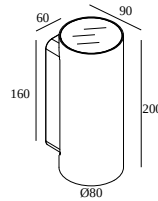

## NOCTA RD80 DOWN-UP WFL 930 DIM5

30116 9305 FBRX

DISPONIBLE EN

**ALU GRIS** 30116 9305 A

**NEGRO** 30116 9305 B

**FLEMISH BRONZE PARA EXTERIORES** 30116 9305 FBRX

**ANTRACITA** 30116 9305 N

**BLANCO** 30116 9305 W

### Información general

<b>UBICACIÓN</b>	exterior
<b>INSTALACIÓN</b>	Pared Al superficie
<b>PROTECCIÓN DE INGRESO</b>	IP65
<b>PROTECCIÓN CONTRA EL IMPACTO MECÁNICO</b>	IK06
<b>PESO (KG)</b>	1.4
<b>CAPACIDAD DE AJUSTE</b>	no ajustable
<b>INFORMACIÓN</b>	INCL.4 x LENS INCL.DIMMABLE LED POWER SUPPLY 700 mA-DC

### Información de la fuente de luz

<b>LIGHTSOURCE NAME</b>	LED
<b>FUENTE DE LUZ</b>	4 x (LED array 2W / CRI>90 (R9: 60) / 3000K / 240lm)
<b>TM-30-15 VALUES</b>	rf: 92 / Rg: 99
<b>SDCM</b>	SDCM3
<b>GRUPO DE RIESGO</b>	RG2
<b>LM80</b>	L90B10 > 150000
<b>INFORMACIÓN TÉCNICA LED (FUENTE DE LUZ)</b>	960lm // 8W // 120lm/W
<b>INFORMACIÓN TÉCNICA LED (LUMINARIA)</b>	625lm // 9,2W // 68lm/W