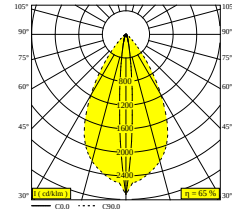

## NOCTA RD80 DOWN-UP WFL 930 DIM5

30116 9305 FBRX

DISPONIBLE EN

**ALU GRIS** 30116 9305 A

**NEGRO** 30116 9305 B

**FLEMISH BRONZE PARA EXTERIORES** 30116 9305 FBRX

**ANTRACITA** 30116 9305 N

**BLANCO** 30116 9305 W