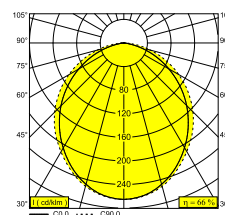

SOLI - LINE 60 DOWN 930 DIM5

27152 9305 W

BESCHIKBAAR IN
ZWART 27152 9305 B
WIT 27152 9305 W

 [Bekijk op website](#)

Algemene info

LOCATIE	binnen
INSTALLATIE	Laagspanningssystemen Laagspanningssysteem montage
STOF EN WATERDICHTHEID	IP20
GEWICHT (KG)	0.4
RICHTBAARHEID	niet richtbaar
INFO	EXCL.LED POWER SUPPLY 48V-DC