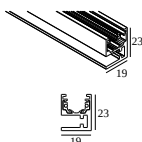

7

Dimtype: niet dimbaar

Uitsparingsmaat (mm): 40

21012 0240 LED POWER SUPPLY 48V-DC / 200W

14

Dimtype: niet dimbaar

Uitsparingsmaat (mm): 40

COMPATIBELE DRAAGSTRUCTUREN

SOLISCAPE profile

Beschikbare kleuren

27111 0020 SOLI - PROFILE 2m

27111 0030 SOLI - PROFILE 3m

Notes:

DELTALIGHT

SOLI - LINE 60 DOWN 930 DIM5

27152 9305 W