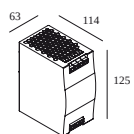

300 89 48 240 LED POWER SUPPLY 48V-DC / 240W DIN

17

☐

Dimtype: niet dimbaar