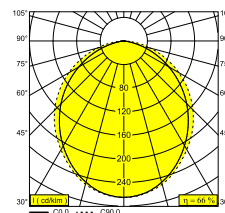

## SOLI - LINE 60 DOWN 930 DIM5

27152 9305 W

DISPONIBLE EN  
**NEGRO** 27152 9305 B  
**BLANCO** 27152 9305 W

 [Ver en el sitio web](#)

Información general	
<b>UBICACIÓN</b>	interior
<b>INSTALACIÓN</b>	Sistemas de baja tensión Montado en sistemas de baja tensión
<b>PROTECCIÓN DE INGRESO</b>	IP20
<b>PESO (KG)</b>	0.4
<b>CAPACIDAD DE AJUSTE</b>	no ajustable
<b>INFORMACIÓN</b>	EXCL.LED POWER SUPPLY 48V-DC
Información eléctrica	
<b>ELÉCTRICO</b>	48V-DC
<b>CLASE</b>	III
<b>TIPO DE ATENUACIÓN</b>	con DALI
<b>CLASIFICACIÓN ENERGÉTICA</b>	E
<b>CERTIFICADOS</b>	CB, ENEC
Información de la fuente de luz	
<b>LIGHTSOURCE NAME</b>	LED
<b>FUENTE DE LUZ</b>	LED flex 11,7W / CRI>90 (R9: 65) / 3000K / 1500lm
<b>SDCM</b>	SDCM3
<b>LM80</b>	L70 > 30000
<b>INFORMACIÓN TÉCNICA LED (FUENTE DE LUZ)</b>	1500lm // 11,7W // 128lm/W
<b>INFORMACIÓN TÉCNICA LED (LUMINARIA)</b>	995lm // 13,5W // 74lm/W
Requisitos	
LED POWER SUPPLY 48V-DC	