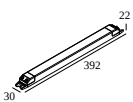

**21012 0230** LED POWER SUPPLY 48V-DC / 100W

7

Tipo de regulación: no dimerizable

Dimensión de corte (mm): 40

**21012 0240** LED POWER SUPPLY 48V-DC / 200W

14

Tipo de regulación: no dimerizable

Dimensión de corte (mm): 40