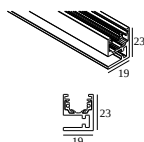

27111 0030 SOLI - PROFILE 3m

Notes: