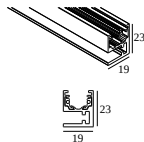

CONFIGURABLES COMPATIBLES

SOLISCAPE profile

Colores disponibles

27111 0020 SOLI - PROFILE 2m