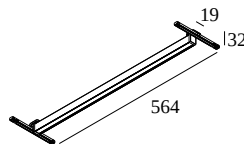

## SOLI - LINE 60 DOWN 930 DIM5

27152 9305 W

DISPONIBLE EN  
**NEGRO** 27152 9305 B  
**BLANCO** 27152 9305 W

 [Ver en el sitio web](#)

Información general	
<b>UBICACIÓN</b>	interior
<b>INSTALACIÓN</b>	Sistemas de baja tensión Montado en sistemas de baja tensión
<b>PROTECCIÓN DE INGRESO</b>	IP20
<b>PESO (KG)</b>	0.4
<b>CAPACIDAD DE AJUSTE</b>	no ajustable
<b>INFORMACIÓN</b>	EXCL.LED POWER SUPPLY 48V-DC
Información eléctrica	
<b>ELÉCTRICO</b>	48V-DC
<b>CLASE</b>	III
<b>TIPO DE ATENUACIÓN</b>	con DALI
<b>CLASIFICACIÓN ENERGÉTICA</b>	E
<b>CERTIFICADOS</b>	CB, ENEC
Información de la fuente de luz	
<b>LIGHTSOURCE NAME</b>	LED
<b>FUENTE DE LUZ</b>	LED flex 11,7W / CRI>90 (R9: 65) / 3000K / 1500lm
<b>SDCM</b>	SDCM3
<b>LM80</b>	L70 > 30000
<b>INFORMACIÓN TÉCNICA LED (FUENTE DE LUZ)</b>	1500lm // 11,7W // 128lm/W
<b>INFORMACIÓN TÉCNICA LED (LUMINARIA)</b>	995lm // 13,5W // 74lm/W
Requisitos	
LED POWER SUPPLY 48V-DC	