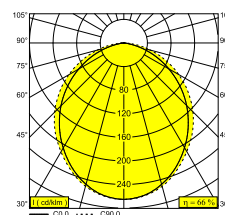

SOLI - LINE 60 DOWN 930 DIM5

27152 9305 W

DISPONIBLE EN
NOIR 27152 9305 B
BLANC 27152 9305 W

 [Voir sur le site Web](#)

Informations générales	
EMPLACEMENT	interieur
INSTALLATION	Systemes basse tension Monté sur systèmes basse tension
INDICE DE PROTECTION	IP20
POIDS (KG)	0.4
ORIENTATION	non réglable
INFORMATIONS	EXCL.LED POWER SUPPLY 48V-DC
Informations électriques	
ÉLECTRIQUE	48V-DC
CLASSE	III
TYPE DIM	DALI
CLASSE D'ÉNERGIE	E
CERTIFICATS	CB, ENEC
Info Source lumineuse	
LIGHTSOURCE NAME	LED
SOURCE DE LUMIÈRE	LED flex 11,7W / CRI>90 (R9: 65) / 3000K / 1500lm
SDCM	SDCM3
LM80	L70 > 30000
TECHNIQUES LED (SOURCE LUMINEUSE)	1500lm // 11,7W // 128lm/W
TECHNIQUES LED (LUMINAIRE)	995lm // 13,5W // 74lm/W
Références obligatoires	
LED POWER SUPPLY 48V-DC	