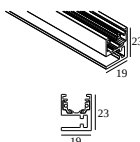

7

Type de gradation: non dimmable

Dimension de découpe (mm): 40

21012 0240 LED POWER SUPPLY 48V-DC / 200W

14

Type de gradation: non dimmable

Dimension de découpe (mm): 40

COMPOSABLES COMPATIBLES

SOLISCAPE profile

Couleurs disponibles

27111 0020 SOLI - PROFILE 2m

27111 0030 SOLI - PROFILE 3m

Notes:

DELTALIGHT

SOLI - LINE 60 DOWN 930 DIM5

27152 9305 W