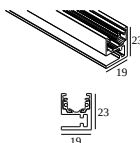

7

Type de gradation: non dimmable

Dimension de découpe (mm): 40

21012 0240 LED POWER SUPPLY 48V-DC / 200W

14

Type de gradation: non dimmable

Dimension de découpe (mm): 40

COMPOSABLES COMPATIBLES

SOLISCAPE profile

Couleurs disponibles

27111 0020 SOLI - PROFILE 2m

27111 0030 SOLI - PROFILE 3m

Notes:

DELTALIGHT

SOLI - LINE 60 DOWN 930 DIM5

27152 9305 W