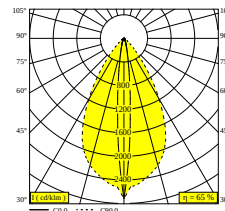

NOCTA RD80 DOWN-UP WFL 930 DIM5

30116 9305 B

ВАРИАНТЫ ЦВЕТА КОРПУСА

АЛЮМ. СЕРЫЙ 30116 9305 A

ЧЕРНЫЙ 30116 9305 B

ФЛАМАНДСКАЯ БРОНЗА ДЛЯ УЛИЦЫ 30116 9305 FBRX

АНТРАЦИТ 30116 9305 N

БЕЛЫЙ 30116 9305 W