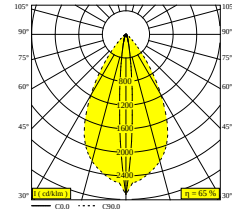

## NOCTA RD80 DOWN-UP WFL 930 DIM5

30116 9305 B

BESCHIKBAAR IN

**ALU GRIJS** 30116 9305 A

**ZWART** 30116 9305 B

**FLEMISH BRONZE VOOR BUITEN** 30116 9305 FBRX

**ANTRACIET** 30116 9305 N

**WIT** 30116 9305 W