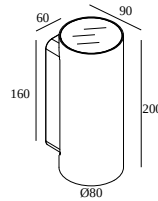

## NOCTA RD80 DOWN-UP WFL 930 DIM5

30116 9305 B

BESCHIKBAAR IN

**ALU GRIJS** 30116 9305 A

**ZWART** 30116 9305 B

**FLEMISH BRONZE VOOR BUITEN** 30116 9305 FBRX

**ANTRACIET** 30116 9305 N

**WIT** 30116 9305 W

### Algemene info

<b>LOCATIE</b>	buiten
<b>INSTALLATIE</b>	Wand Opbouw
<b>STOF EN WATERDICHTHEID</b>	IP65
<b>IK</b>	IK06
<b>GEWICHT (KG)</b>	1.4
<b>RICHTBAARHEID</b>	niet richtbaar
<b>INFO</b>	INCL.4 x LENS INCL.DIMMABLE LED POWER SUPPLY 700 mA-DC